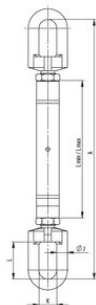

... [Read more](#)

---

**Temperatuursbereik:** -40°C t/m +110° C , hogere gebruiks temperatuur mogelijk echter met reductie van de werklast.

**Waarschuwing:** Alleen recht, in-lijn te belasten.

**Veiligheidsfactor:** 5.1

## TR Gesloten spanschroef ovaal oog- ovaal oog

### Maattekening

### Technische gegevens

Artikelnr.	WLL ton	Opname mm	Draad trap.	Gewicht (kg)
11.55410016022	1,6	167	22 x 5	2
11.55410020022	2	181	24 x 5	3
11.55410025022	2,5	215	28 x 5	5
11.55410031022	3,1	225	30 x 6	6
11.5540040022	4	232	32 x 6	8
11.55410050022	5	242	36 x 6	13
11.55410063022	6,3	270	44 x 7	19
11.55410080022	8	296	48 x 8	27
11.55410100022	10	306	52 x 8	35
11.55410126022	12,6	352	55 x 9	46
11.55410160022	16	366	65 x 10	58
11.55410200022	20	380	70 x 10	65
11.55410250022	25	402	75 x 10	90
11.55410315022	31,5	438	80 x 10	94