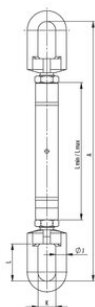

... [Read more](#)

---

**Temperatuursbereik:** -40°C t/m +110° C , hogere gebruiks temperatuur mogelijk echter met reductie van de werklust.

**Waarschuwing:** Alleen recht, in-lijn te belasten.

**Veiligheidsfactor:** 5.1

## TR Gesloten spanschroef ovaal oog- ovaal oog

### Maattekening

### Technische gegevens

Artikelnr.	WLL ton	Opname mm	Draad trap.	Gewicht (kg)
11.55410016022	1,6	167	22 x 5	2
11.55410020022	2	181	24 x 5	3
11.55410025022	2,5	215	28 x 5	5
11.55410031022	3,1	225	30 x 6	6
11.5540040022	4	232	32 x 6	8
11.55410050022	5	242	36 x 6	13
11.55410063022	6,3	270	44 x 7	19
11.55410080022	8	296	48 x 8	27
11.55410100022	10	306	52 x 8	35
11.55410126022	12,6	352	55 x 9	46
11.55410160022	16	366	65 x 10	58
11.55410200022	20	380	70 x 10	65
11.55410250022	25	402	75 x 10	90
11.55410315022	31,5	438	80 x 10	94