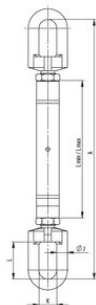

TR Gesloten spanschroef ovaal oog- ovaal oog

Maattekening

Technische gegevens

Artikelnr.	WLL ton	Opname mm	Draad trap.	Gewicht (kg)
11.55410016022	1,6	167	22 x 5	2
11.55410020022	2	181	24 x 5	3
11.55410025022	2,5	215	28 x 5	5
11.55410031022	3,1	225	30 x 6	6
11.5540040022	4	232	32 x 6	8
11.55410050022	5	242	36 x 6	13
11.55410063022	6,3	270	44 x 7	19
11.55410080022	8	296	48 x 8	27
11.55410100022	10	306	52 x 8	35
11.55410126022	12,6	352	55 x 9	46
11.55410160022	16	366	65 x 10	58
11.55410200022	20	380	70 x 10	65
11.55410250022	25	402	75 x 10	90
11.55410315022	31,5	438	80 x 10	94