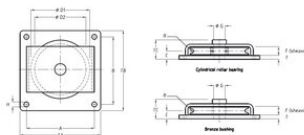

Geleidingsschijf horizontaal

Productinformatie

Algemeen:

- De groeven van de schijven kunnen aangepast worden naar andere kabeldiameters.
- Geen testcertificaat mogelijk.

Opties:

- Ook leverbaar met lagers.

... [Read more](#)

Geleidingsschijf horizontaal

Maattekening

Technische gegevens

Artikelnr.	KabelØ Bereik mm	WLL ton	Lagering	Type Lager	A mm	B mm	C mm	D1 mm	D2 mm	F mm	G mm	H mm	T mm	R mm	TA mm	TB mm	TC mm	mm	Gewicht (kg)
16.19251250170	10	1	Bronzen bus	Bronze	180	150	22,5	125	105	27	22	9	8	5,5	200	170	54		5
16.19251500270	12	2	Bronzen bus	Bronze	220	190	31	150	120	40	30	11	10	6,5	250	220	72		10
16.19252000370	14	3	Bronzen bus	Bronze	290	240	33	200	165	40	30	13,5	12	7,5	320	270	76		17
16.19252500470	18	4	Bronzen bus	Bronze	360	310	38,5	250	210	45	35	17,5	15	9,5	400	350	86		32
16.19253000670	20	6	Bronzen bus	Bronze	400	360	46	300	255	50	40	22	20	11	450	410	99		50
16.19253500870	22	8	Bronzen bus	Bronze	460	420	46	350	305	50	45	26	20	12	520	480	99		70
16.19254001070	24	10	Bronzen bus	Bronze	530	480	51	400	345	60	50	32	20	13	600	550	113		100