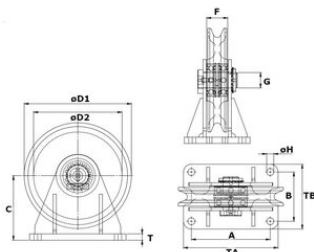

Geleidingschijf | verticaal

Productinformatie

Staalkabelschijf op stoel tbv verticale geleiding van staalkabels ook wel geleidingschijf genoemd. Alle standaard modellen verkrijgbaar met bronzen bus of gelagerd (kogellager of rollagers).

Opties:

- De groeven van de schijven kunnen aangepast worden naar andere kabeldiameters.

... [Read more](#)

Geleidingsschijf | verticaal

Maattekening

Technische gegevens

Artikelnr.	KabelØ Bereik mm	WLL ton	Lagering	Type Lager	øD1 mm	øD2 mm	A mm	B mm	C mm	F mm	G mm	øH mm	T mm	TA mm	TB mm	Gewicht (kg)
16.19251250110	10	1	Bronzen bus	Bronze	125	105	90	70	83	27	22	9	8	115	95	3
16.19251500210	12	2	Bronzen bus	Bronze	150	120	115	85	95	40	30	11	10	140	110	5
16.19252000310	14	3	Bronzen bus	Bronze	200	165	150	95	122	40	30	13,5	12	180	125	8
16.19252500410	18	4	Bronzen bus	Bronze	250	210	190	120	155	45	35	17,5	15	230	160	17
16.19253000610	20	6	Bronzen bus	Bronze	300	255	220	150	185	50	40	22	20	270	200	26
16.19253500810	22	8	Bronzen bus	Bronze	350	305	270	170	220	50	45	26	25	330	220	41
16.19254001010	24	10	Bronzen bus	Bronze	400	345	300	190	255	60	50	32	30	370	260	64