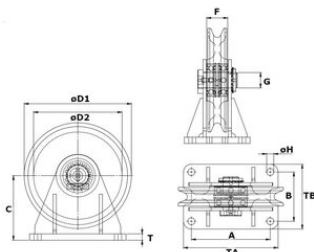

Geleidingsschijf | verticaal

Maattekening

Technische gegevens

Artikelnr.	KabelØ Bereik mm	WLL ton	Lagering	Type Lager	øD1 mm	øD2 mm	A mm	B mm	C mm	F mm	G mm	øH mm	T mm	TA mm	TB mm	Gewicht (kg)
16.19251250110	10	1	Bronzen bus	Bronze	125	105	90	70	83	27	22	9	8	115	95	3
16.19251500210	12	2	Bronzen bus	Bronze	150	120	115	85	95	40	30	11	10	140	110	5
16.19252000310	14	3	Bronzen bus	Bronze	200	165	150	95	122	40	30	13,5	12	180	125	8
16.19252500410	18	4	Bronzen bus	Bronze	250	210	190	120	155	45	35	17,5	15	230	160	17
16.19253000610	20	6	Bronzen bus	Bronze	300	255	220	150	185	50	40	22	20	270	200	26
16.19253500810	22	8	Bronzen bus	Bronze	350	305	270	170	220	50	45	26	25	330	220	41
16.19254001010	24	10	Bronzen bus	Bronze	400	345	300	190	255	60	50	32	30	370	260	64