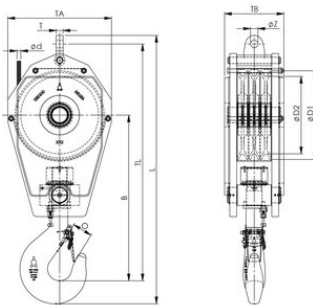

Opties:

- Dubbele haak.
- Dubbele haak met gat voor sluiting.
- 4-voudige haak.
- Oog voor sluiting.

... [Read more](#)

Opmerking: Deze blokken kunnen op maat gemaakt worden.

1120600 / SRB 3 schijven inscheerblok

Maattekening

Technische gegevens

WLL ton	Type - Model	Kabeldia. mm	Haaktype	Gewicht (kg)
25	SRB 260 .14 .3 .25 .E	14	8	210
25	SRB 260 .16 .3 .25 .E	16	8	210
29	SRB 285 .16 .3 .29 .E	16	8	210
29	SRB 320 .16 .3 .29 .E	16	8	225
32	SRB 355 .19 .3 .32 .E	19	10	325
40	SRB 360 .19 .3 .40 .E	19	12	455
40	SRB 400 .22 .3 .40 .E	22	12	500
50	SRB 400 .22 .3 .50 .E	22	16	500
50	SRB 400 .22 .3 .50 .E	22	16	540
63	SRB 450 .22 .3 .63 .E	22	16	680
63	SRB 450 .24 .3 .63 .E	24	16	770
63	SRB 450 .26 .3 .63 .E	26	16	770
80	SRB 528 .26 .3 .80 .E	24	20	1.270
80	SRB 528 .26 .3 .80 .E	26	20	1.270
100	SRB 528 .26 .3 .100 .E	26	25	1.270
100	SRB 528 .28 .3 .100 .E	28	25	1.270
125	SRB 670 .28 .3 .125 .E	28	25	2.900
125	SRB 670 .32 .3 .125 .E	32	25	2.900