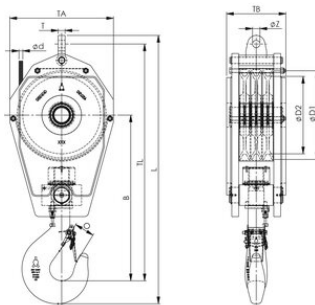

Opties:

- Dubbele haak.
- Dubbele haak met gat voor sluiting.
- 4-voudige haak.
- Oog voor sluiting.

... [Read more](#)

Opmerking: Deze blokken kunnen op maat gemaakt worden.

1120600 / SRB 3 schijven inscheerblok

Maattekening

Technische gegevens

WLL ton	Type - Model	Kabeldia. mm	Haaktype	Gewicht (kg)
25	SRB 260 .14 .3 .25 .E	14	8	210
25	SRB 260 .16 .3 .25 .E	16	8	210
29	SRB 285 .16 .3 .29 .E	16	8	210
29	SRB 320 .16 .3 .29 .E	16	8	225
32	SRB 355 .19 .3 .32 .E	19	10	325
40	SRB 360 .19 .3 .40 .E	19	12	455
40	SRB 400 .22 .3 .40 .E	22	12	500
50	SRB 400 .22 .3 .50 .E	22	16	500
50	SRB 400 .22 .3 .50 .E	22	16	540
63	SRB 450 .22 .3 .63 .E	22	16	680
63	SRB 450 .24 .3 .63 .E	24	16	770
63	SRB 450 .26 .3 .63 .E	26	16	770
80	SRB 528 .26 .3 .80 .E	24	20	1.270
80	SRB 528 .26 .3 .80 .E	26	20	1.270
100	SRB 528 .26 .3 .100 .E	26	25	1.270
100	SRB 528 .28 .3 .100 .E	28	25	1.270
125	SRB 670 .28 .3 .125 .E	28	25	2.900
125	SRB 670 .32 .3 .125 .E	32	25	2.900