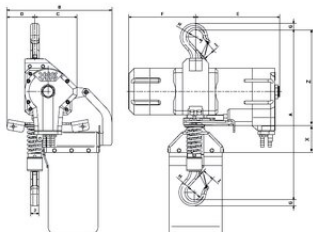

Standaard eigenschappen:

- Zeer hoge hijs- en daalsnelheid.
- Maximale hijs- en daalsnelheid onafhankelijk van elkaar regelbaar.
- Optimale controle en precies positioneren van de last.
- Zeer compact en licht gewicht.
- Eindafslag.
- Luchtuitlaatslang eenvoudig te monteren
- Luchtmotor intern gekoeld door uitlaatlucht,
- Gedempt en daardoor lager geluidsniveau.
- Koord of drukknop bediening met noodstop.
- Aluminium behuizing.
- Kettingzak standaard max. 7 mtr ketting. (grotere zakken/bakken op aanvraag)

... [Read more](#)

Red Rooster luchttakel TCS - hoge snelheid

Maattekening

Technische gegevens

Artikelnr.	Code	WLL ton	Aantal parten	Hijssnelheid zonder last m/min	Luchtverbruik hijsen	Luchtverbruik dalen	Hijssnelheid max. belast m/min	Daalsnelheid max. belast m/min	Koppeling	Werkdruk bar	Slangdia.	Lastketting dia. mm	A mm	B mm	C mm	D mm	E mm	F mm	G mm	Hø mm	I mm	J mm	X mm	Z mm	Gewicht (kg)
16.30TCS-500C	TCS-500C	0,5	1	33	28	33	17	34	1/2"BSPT	6	1/2"	6.3x19.1	415	255	13	68	205	163	15	35	22	22	40	210	19
16.30TCS-500PE	TCS-500PE	0,5	1	33	28	33	17	34	1/2"BSPT	6	1/2"	6.3x19.1	415	255	13	68	205	163	15	35	22	22	40	210	19
16.30TCS-980C2	TCS-980C2	0,98	2	17	28	33	8,5	17	1/2"BSPT	6	1/2"	6.3x19.1	510	205	123	37	163	205	30	40	29	25	40	225	24
16.30TCS-980P2E	TCS-980P2E	0,98	2	17	28	33	8,5	17	1/2"BSPT	6	1/2"	6.3x19.1	510	205	123	37	163	205	30	40	29	25	40	225	24

Type	Maatvoering (mm)												
	A	B	C	D	E	F	G	Hø	I	J	X	Z	
TCS-500C / TCS-500PE	415	255	13	68	205	163	15	35	22	22	40	210	
TCS-980C2 / TCS980P2E	510	205	123	37	163	205	30	40	29	25	40	225	