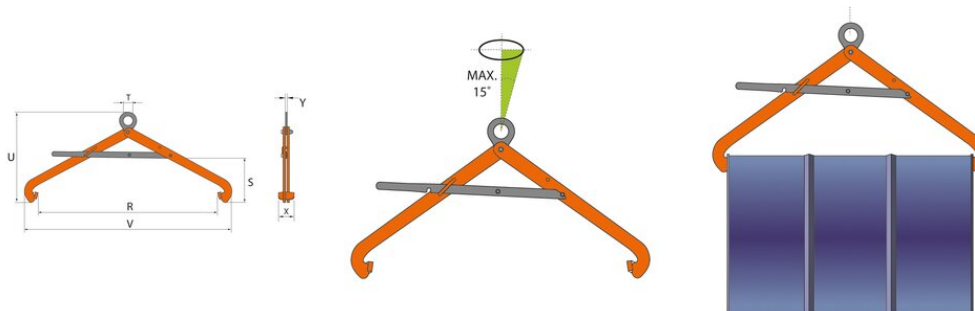

VSHW vatenklem

Productinformatie

Algemeen: Deze vatenklem is geschikt voor het hijsen en verplaatsen van horizontaal gestapelde tonnen (horizontaal verplaatsen). Bij voorkeur te gebruiken voor gesloten tonnen.

... [Read more](#)

VSHW vatenklem

Maattekening

Technische gegevens

Artikelnr.	Code	WLL ton	Bekopening	Opening Rmm mm	S mm	T mm	U mm	V mm	X mm	Y mm	Gewicht (kg)
16.11VSHW0.6t	VSHW 0.6 t	0,6	500-900	500-900	230	50	475	1,080	82	10	7