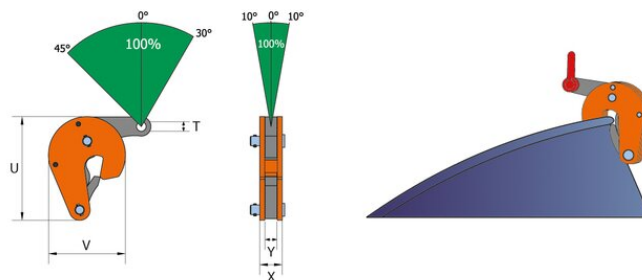

### Productinformatie

**Algemeen:** Speciale klem voor het veilig hijsen en verplaatsen van stalen (olie)vaten. De automatische vergrendeling verzekert een veilig transport van de vaten. Deze klemmen kunne per stuk of per paar gebruikt worden. ... [Read more](#)

### Technische gegevens

Artikelnr.	Code	WLL ton	Opening Rmm mm	T mm	U mm	V mm	X mm	Y mm	Gewicht (kg)
16.11VKFW0.5t	VKFW 0.5 t	0,5	0-17	12	121	96	28	15	1,3