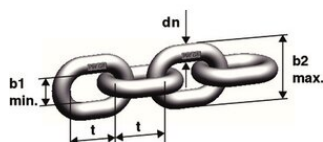

Hijsketting WOX RVS

Productinformatie

Algemeen: RVS hijsketting, elektrisch gelast en gemarkeerd, gegarandeerd verenigbaar met Connex CWI connectors.

Norm: Vergelijkbaar met DIN 5687-1 resp. EN 818-2. 100% getest.

[... Read more](#)

Materiaal: 1.4404 (AISI 316L).

Markering: Volgens norm

Afwerking: Glanzend gepolijst.

Norm: EN 818-2

Veiligheidsfactor: 4:1

Grade: 6

Hijsketting WOX RVS

Maattekening

Technische gegevens

Artikelnr.	Ketting diameter mm	WLL ton	MBF (kN)	Type - Model	b1 min. mm	b2 max. mm	dn mm	t mm	Gewicht kg/m
11.6337931	4	0,4	16	WOX 4-6	5,8	14,8	4	12	0,4
11.6338094	5	0,63	25	WOX 5-6	7,5	18,5	5	15,1	0,61
11.6338110	6	0,9	37,5	WOX 6-6	8	21,5	6	18	0,88
11.6338113	7	1,25	50	WOX 7-6	9,5	25,2	7	21	1,19
11.6338116	8	1,6	63	WOX 8-6	10,8	28,6	8	24	1,53
11.6339568	10	2,5	100	WOX 10-6	13,5	36	10	30	2,4
11.6339904	13	4,25	170	WOX 13-6	17,5	46,8	13	39	4,05
11.6340205	16	6,3	250	WOX 16-6	21,5	57,6	16	48	6
11.6383501	20	8	314	WOX 20-5	27	72	20	60	9,29
11.6392200	26	12	471	WOX 26-4+	35	93,6	26	78	16,2