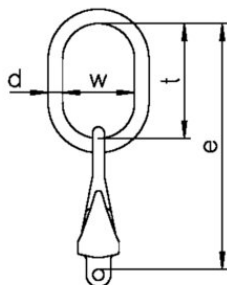

GTVK/S1 topschalm met 1 inkortklauw KWB Gr.10

Productinformatie

Algemeen: Topschalm met inkortkoppeling voor het samenstellen van een kettingleng.

... [Read more](#)

Materiaal: Grade 10.

Markering: Code en klasse.

Afwerking: Poedercoating violet

Veiligheidsfactor: 4:1.

Grade: 10

GTVK/S1 topschalm met 1 inkortklaus KWB Gr.10

Maattekening

Technische gegevens

Artikelnr.	Code	WLL ton	Werklengte mm	Tbv ketting Ø mm	d mm	e mm	t mm	w mm mm	Gewicht (kg)
11.0213760	GTVK/S1-6-10	1,4	204	6	14	204	120	70	0,68
11.0213804	GTVK/S1-7-10	1,9	242	7	14	242	120	70	1,12
11.0213814	GTVK/S1-8-10	2,5	262	8	16	262	140	80	1,37
11.0213808	GTVK/S1-10-10	4	319	10	19	319	160	95	2,45
11.0213810	GTVK/S1-13-10	6,7	373	13	23	373	170	105	4,65
11.0213812	GTVK/S1-16-10	10	424	16	27	424	190	110	8,05