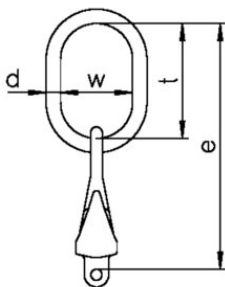

### Productinformatie

**Algemeen:** Topschalm met inkortkoppeling voor het samenstellen van een kettingleng.

... [Read more](#)

---

**Materiaal:** Grade 10.

**Markering:** Code en klasse.

**Afwerking:** Poedercoating violet

### Maattekening

### Technische gegevens

Artikelnr.	Code	WLL ton	Werklengte mm	Tbv ketting Ø mm	dmm mm	emm mm	tmm mm	w mm mm	Gewicht (kg)
11.0213760	GTVK/S1-6-10	1,4	204	6	14	204	120	70	0,68
11.0213804	GTVK/S1-7-10	1,9	242	7	14	242	120	70	1,12
11.0213814	GTVK/S1-8-10	2,5	262	8	16	262	140	80	1,37
11.0213808	GTVK/S1-10-10	4	319	10	19	319	160	95	2,45
11.0213810	GTVK/S1-13-10	6,7	373	13	23	373	170	105	4,65
11.0213812	GTVK/S1-16-10	10	424	16	27	424	190	110	8,05