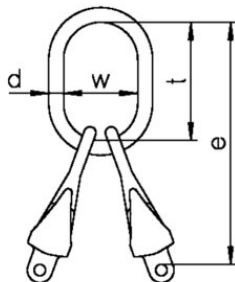

GTVK/S2 topschalm met 2 inkortkluwen KWB Gr.10

Productinformatie

Algemeen: Topschalm met inkortkoppeling voor het samenstellen van een ketting 2-sprong.

... [Read more](#)

Materiaal: Grade 10.

Markering: Code en klasse.

Afwerking: Poedercoating violet

Veiligheidsfactor: 4:1

Grade: 10

GTVK/S2 topschalm met 2 inkortkluwen KWB Gr.10

Maattekening

Technische gegevens

Artikelnr.	Code	Ketting diameter	WLL ton	Werklengte mm	WLL 45°- 60° t	dmm mm	emm mm	tmm mm	w mm mm	Gewicht (kg)
11.0213818	GTVK/S2-6-10	6	2	204	1,4	14	204	120	70	0,89
11.0273256	GTVK/S2-7-10	7	2,65	262	1,9	16	262	140	80	2,03
11.0285409	GTVK/S2-8-10	8	3,55	282	2,5	19	282	160	95	2,48
11.0273258	GTVK/S2-10-10	10	5,6	329	4	23	329	170	105	4,44
11.0273260	GTVK/S2-13-10	13	9,5	393	6,7	27	393	190	110	8,17
11.0213816	GTVK/S2-16-10	16	14	464	10	33	464	230	130	15,13