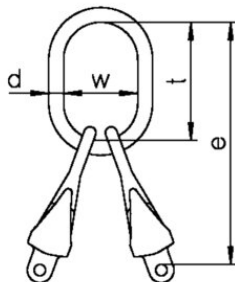

GTVK/S2 topschalm met 2 inkortkluwen KWB Gr.10

Productinformatie

Algemeen: Topschalm met inkortkoppeling voor het samenstellen van een ketting 2-sprong.

... [Read more](#)

Materiaal: Grade 10.

Markering: Code en klasse.

Afwerking: Poedercoating violet

Veiligheidsfactor: 4:1

Grade: 10

GTVK/S2 topschalm met 2 inkortkluwen KWB Gr.10

Maattekening

Technische gegevens

Artikelnr.	Code	Ketting diameter	WLL ton	Werklengte mm	WLL 45°- 60° t	d mm	e mm	t mm	w mm mm	Gewicht (kg)
11.0213818	GTVK/S2-6-10	6	2	204	1,4	14	204	120	70	0,89
11.0273256	GTVK/S2-7-10	7	2,65	262	1,9	16	262	140	80	2,03
11.0285409	GTVK/S2-8-10	8	3,55	282	2,5	19	282	160	95	2,48
11.0273258	GTVK/S2-10-10	10	5,6	329	4	23	329	170	105	4,44
11.0273260	GTVK/S2-13-10	13	9,5	393	6,7	27	393	190	110	8,17
11.0213816	GTVK/S2-16-10	16	14	464	10	33	464	230	130	15,13