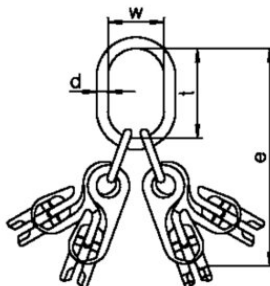

### Productinformatie

**Algemeen:** Topschalm met inkortkoppeling voor het samenstellen van een ketting 3- & 4-sprong.

[... Read more](#)

**Materiaal:** Grade 10.

**Markering:** Code en klasse.

**Afwerking:** Poedercoating violet

### Maattekening

### Technische gegevens

Artikelnr.	Code	Ketting diameter	WLL ton	Werklengte mm	WLL 45°- 60° t	d mm	e mm	t mm	w mm mm	Gewicht (kg)
11.0213826	GTVK/S4-6-10	6	3	298	2,12	19	298	160	95	2,4
11.0213805	GTVK/S4-7-10	7	4	352	2,8	23	352	160	110	5,18
11.0213830	GTVK/S4-8-10	8	5,3	362	3,75	23	362	170	105	5,25
11.0213820	GTVK/S4-10-10	10	8	434	6	27	434	190	110	9,04
11.0213822	GTVK/S4-13-10	13	14	548	10	33	548	230	130	18,15
11.0213824	GTVK/S4-16-10	16	21,2	649	15	38	649	275	150	31,99