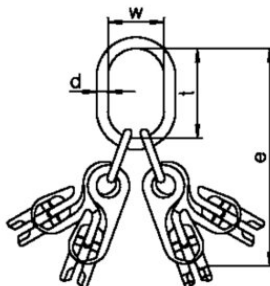

GTVK/S4 topschalm met 4 inkortkluwen KWB Gr.10

Productinformatie

Algemeen: Topschalm met inkortkoppeling voor het samenstellen van een ketting 3- & 4-sprong.

[... Read more](#)

Materiaal: Grade 10.

Markering: Code en klasse.

Afwerking: Poedercoating violet

Veiligheidsfactor: 4:1

Grade: 10

GTVK/S4 topschalm met 4 inkortkluwen KWB Gr.10

Maattekening

Technische gegevens

Artikelnr.	Code	Ketting diameter	WLL ton	Werkleugte mm	WLL 45°- 60° t	dmm mm	emm mm	tmm mm	w mm mm	Gewicht (kg)
11.0213826	GTVK/S4-6-10	6	3	298	2,12	19	298	160	95	2,4
11.0213805	GTVK/S4-7-10	7	4	352	2,8	23	352	160	110	5,18
11.0213830	GTVK/S4-8-10	8	5,3	362	3,75	23	362	170	105	5,25
11.0213820	GTVK/S4-10-10	10	8	434	6	27	434	190	110	9,04
11.0213822	GTVK/S4-13-10	13	14	548	10	33	548	230	130	18,15
11.0213824	GTVK/S4-16-10	16	21,2	649	15	38	649	275	150	31,99