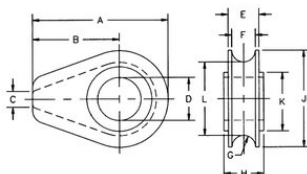

S-412 kabelkous

Productinformatie

Algemeen: Crosby kabelkous S-412. Geschikt voor pin van sockets.

... [Read more](#)

S-412 kabelkous

Maattekening

Technische gegevens

| Artikelnr. | KabelØ Bereik mm | A mm | B mm | C mm | D mm | D tolerance mm | E mm | F mm | G mm | H mm | J mm | K mm | L mm | Gewicht (kg) |
|--------------|------------------------|------|------|------|------|----------------|------|------|------|------|------|------|------|-----------------|
| 10.271037121 | 13 | 71,5 | 44,5 | 6,35 | 26,9 | +5% | 19,1 | 14,2 | 7,1 | 22,4 | 54 | 41,4 | 39,6 | 0,28 |
| 10.271037149 | 16 | 119 | 76 | 9,65 | 33,3 | +4% | 26,9 | 20,6 | 10,4 | 28,7 | 86 | 57 | 65 | 1 |
| 10.271037167 | 18-20 | 119 | 76 | 9,65 | 38,1 | +3% | 26,9 | 20,6 | 10,4 | 35,1 | 86 | 57 | 65 | 1,05 |
| 10.271037185 | 22 | 154 | 97 | 12,7 | 44,5 | +3% | 35,1 | 26,9 | 13,5 | 41,4 | 114 | 82,5 | 87,5 | 2,47 |
| 10.271037201 | 24-26 | 154 | 97 | 12,7 | 54 | +3% | 35,1 | 26,9 | 13,5 | 46 | 114 | 82,5 | 87,5 | 2,38 |
| 10.271037229 | 28-30 | 184 | 116 | 16 | 60,5 | +2% | 44,5 | 33,3 | 16,8 | 52,5 | 137 | 98,5 | 103 | 4,21 |
| 10.271037247 | 32-35 | 184 | 116 | 16 | 67 | +2% | 49,3 | 38,9 | 19,8 | 58,5 | 137 | 98,5 | 105 | 4,45 |