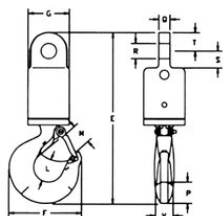

Crosby wartel S-6 | oog-haak | tontaatslager

Maattekening

Technische gegevens

Artikelnr.	Diameter mm	WLL ton	Kabeldia. mm	Swivel No	E mm	F mm	G mm	L mm	M mm	Pmm mm	Qmm mm	Rmm mm	S mm	T mm	V mm mm	Gewicht (kg)
11.46297066	-	3	13	3-S-6	292	123	70,0	38,9	35,8	36,6	19,1	26,2	28,4	31,8	28,4	4,23
11.46297262	-	5	16	5-S-6	332	160	76,0	49,3	42,9	46,0	25,4	32,5	31,8	31,8	36,6	6,46
11.46297468	0	8,5	19	8-S-6	408	192	102	62,5	56,5	57,0	31,8	35,8	41,1	38,1	41,1	14,5
11.46297663	-	10	22	10-S-6	486	212	114	66,0	61,0	66,0	42,9	42,9	70,0	47,8	49,3	20,6
11.46297869	-	15	26	15-S-6	540	263	127	71,5	61,0	76,0	49,3	51,5	70,0	54,0	60,5	28,6
11.46298163	-	25	-	25-S-6	699	346	152	87,5	92,0	93,0	57,0	58,5	98,5	60,5	76,0	61
11.46298261	-	35	-	35-S-6	780	357	165	98,5	95,5	116	57,0	58,5	98,5	60,5	81,0	98
11.46298369	-	45	-	45-S-6	907	392	178	121	108	129	63,5	64,5	102	76,0	82,5	122