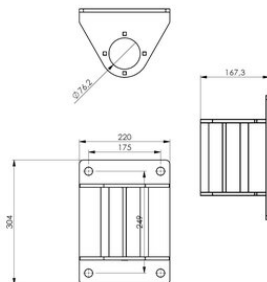

### Maattekening

### Technische gegevens

Artikelnr.	Code	Gewicht (kg)
77001844	WSSD	7,6