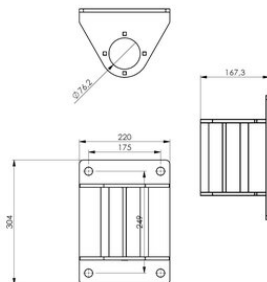

### Productinformatie

RVS AISI 316 Wand montage sockets voor Gebuwin SD hijs davits modellen:  
SD125, SD250, SD500 en SD501

... [Read more](#)

---

**Materiaal:** RVS AISI 316

### Maattekening

### Technische gegevens

Artikelnr.	Code	Gewicht (kg)
77001842	WSSD316	7,6