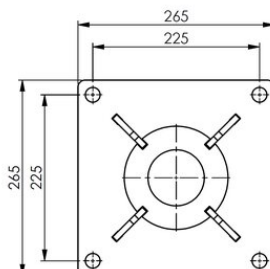

### Productinformatie

RVS vloer montage socket geschikt voor Gebuwin hijsdavits SD.

... [Read more](#)

**Materiaal:** RVS staal AISI 316

### Maattekening

### Technische gegevens

Gewicht  
(kg)

8,5