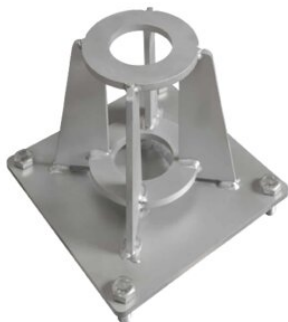

## Gebuwin verzinkte vloersocket voor KB hijsdavits

---

### Productinformatie

Verzinkte vloer montage pot geschikt voor Gebuwin hijsdavits SD.

... [Read more](#)

---

## Gebuwin verzinkte vloersocket voor KB hijsdavits