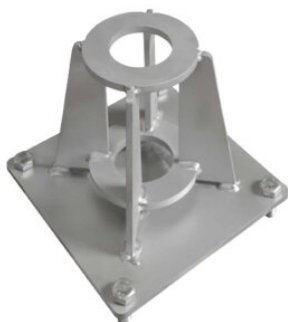

Gebuwin verzinkte vloersocket voor KB hijsdavits

Productinformatie

Verzinkte vloer montage pot geschikt voor Gebuwin hijsdavits SD.

... [Read more](#)

Gebuwin verzinkte vloersocket voor KB hijsdavits

Maattekening

Technische gegevens

Gewicht
(kg)

8,5