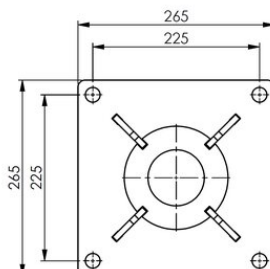

Gebuwin verzinkte vloersocket voor KB hijsdavits

Maattekening

Technische gegevens

Gewicht
(kg)

8,5