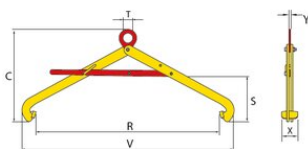

Terriër vatenklem TVKH

Productinformatie

Speciale lichtgewicht heavy duty klem voor hijsen en transporteren van vaten in liggende positie.

Kenmerken en voordelen:

- **Gebruiksvriendelijk.** Enkele klem voor toepassing op lege of afgesloten vaten.
- **Veiligheid:** Uitgerust met een handmatig vergrendelmechanisme. Tijdens hijsen en transporteren bevindt het zwaartepunt van het vat zich altijd onder het hijs oog.
- **Efficiënt:** Lichtgewicht en compact ontwerp om gemakkelijk in krappe ruimten tussen andere vaten te plaatsen.
- **Duurzaam:** Krachtige heavy duty gelaste behuizing. Onderhoudsvriendelijk, gemakkelijk te vervangen onderdelen.

... [Read more](#)

Materiaal: Hoogwaardig gelegeerd staal
Markering: Volgens norm, CE
Temperatuursbereik: - 40°C t/m +100°C.
Afwerking: gelakt geel-rood
Norm: EN 13155

Terriër vatenklem TVKH

Maattekening

Technische gegevens

Code	WLL ton	Bekopening mm	U mm	S mm	V mm	T mm	X mm	Y mm	Gewicht (kg)
TVSH	0,6	500-900	475	230	1.080	50	82	10	7