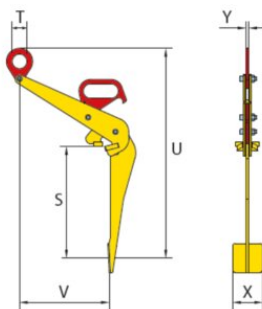

### Technische gegevens

Artikelnr.	Code	WLL ton	Bekopening mm	S mm	T mm	U mm	V mm	X mm	Y mm	Gewicht (kg)
16.82828100	TVKH	0,6	0-25	434	50	765	305	100	10	7