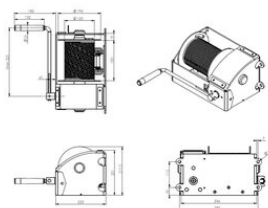

Maattekening

Technische gegevens

| WLL ton | Type - Model | Kabeldia. mm | Kabelcapaciteit 1ste laag m | Gewicht (kg) |
|---------|--------------|--------------|-----------------------------|--------------|
| 0,3 | TW300 | 6 | 10 | 21 |
| 0,3 | TW300L | 6 | 20 | 25 |