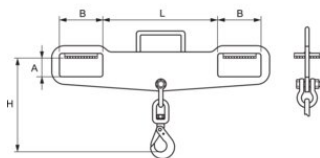

Hijsjuk Heftruck met hijshaak

Maattekening

Technische gegevens

Artikelnr.	Code	WLL ton	A mm	B mm	G mm	H mm	L mm	Gewicht (kg)
13.356700020.9	6702	2	92	220	50	340	180	7
13.356700030.9	6703	3	72	165	100	385	450	12
13.356700050.9	6705	5	72	165	100	425	450	16
13.356700080.9	6708	8	92	200	120	535	550	60