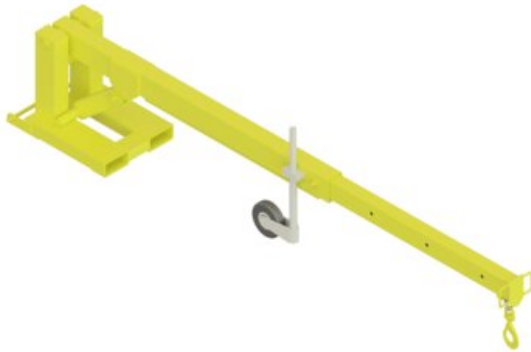

## Hijsjuk Heftruck - Kraanarm met Telescooplader

### Productinformatie

**CERTEX**

**Algemeen:** Deze telescooplader wordt gemonteerd op de lepels van een vorkheftruck. Hierdoor is het mogelijk het bereik van de vorkheftruck uit te breiden en om bijv. goederen te verplaatsen die anders niet bereikbaar zouden zijn.

Artikelnr.	Code	WLL ton	Type haak	Afmetingen vork mm	Gewicht (kg)
13.356913.9	6913	3	X-027-10	155x60 - 125x50	215