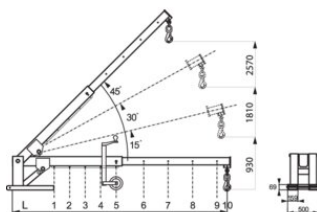

Hijsjuk Heftruck - Kraanarm met Telescoopplader

Productinformatie

CERTEX

Algemeen: Deze telescoopplader wordt gemonteerd op de lepels van een vorkheftruck. Hierdoor is het mogelijk het bereik van de vorkheftruck uit te breiden en om bijv. goederen te verplaatsen die anders niet bereikbaar zouden zijn. Stem af met de fabrikant van de vorkheftruck of deze geschikt is om als hijsstoestel te gebruiken!

Certificatie: CE-certificaat. Keuring door externe partijen is verkrijgba: ... [Read more](#)

Afwerking: Standaard geel (andere kleuren op aanvraag).

Hijsjuk Heftruck - Kraanarm met Telescoopplader

Maattekening

Technische gegevens

Artikelnr.	Code	WLL ton	Type haak	Afmetingen vork mm	Gewicht (kg)
13.356913.9	6913	3	X-027-10	155x60 - 125x50	215

Positie	1	2	3	4	5	6	7	8	9	10
Gap to hook (L)	700	1000	1300	1600	1900	2300	2700	3100	3500	3700
Maximum last kg	3000	2500	2000	1750	1395	1075	875	735	640	600