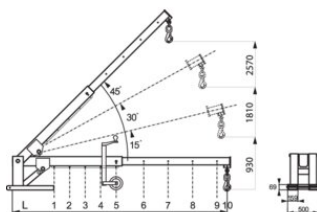

Hijsjuk Heftruck - Kraanarm met Telescoopklader

Productinformatie

CERTEX

Algemeen: Deze telescoopklader wordt gemonteerd op de lepels van een vorkheftruck. Hierdoor is het mogelijk het bereik van de vorkheftruck uit te breiden en om bijv. goederen te verplaatsen die anders niet bereikbaar zouden zijn. Stem af met de fabrikant van de vorkheftruck of deze geschikt is om als hijsstoestel te gebruiken!

Certificatie: CE-certificaat. Keuring door externe partijen is verkrijgba: ... [Read more](#)

Afwerking: Standaard geel (andere kleuren op aanvraag).

Hijsjuk Heftruck - Kraanarm met Telescoopplader

Maattekening

Technische gegevens

Artikelnr.	Code	WLL ton	Type haak	Afmetingen vork mm	Gewicht (kg)
13.356913.9	6913	3	X-027-10	155x60 - 125x50	215

Positie	1	2	3	4	5	6	7	8	9	10
Gap to hook (L)	700	1000	1300	1600	1900	2300	2700	3100	3500	3700
Maximum last kg	3000	2500	2000	1750	1395	1075	875	735	640	600