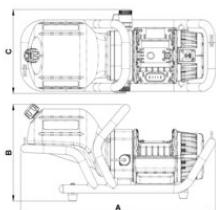

Maattekening

Technische gegevens

Type - Model	Max. werkdruk bar / Mpa	Oliecapaciteit cc	Motor	A mm	B mm	C mm	Gewicht (kg)
HBP05S02	720 / 72	2.500	28 VDC - 0.95 kW	520	260	225	13,3