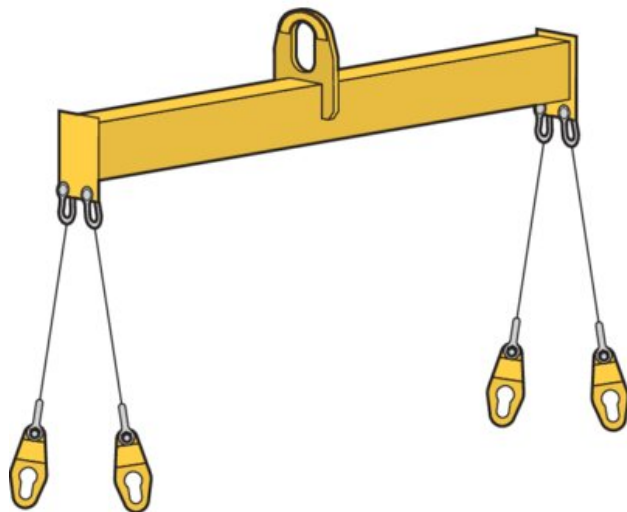

Hijsbalk lichte containers / 10030200

Productinformatie

CERTEX

Algemeen: Hijsbalk met centraal ophangoog en voorzien van kettingen met speciale koppeling (wordt op maat gemaakt) voor het hijsen van lichte containers met ophangas.

Certificatie: CE-certificaat. Keuring door externe partijen is verkrijgbaar.

Afwerking: Standaard geel (andere kleuren op aanvraag).

Artikelnr.	WLL ton	Kettingdia. mm	A mm	B mm	H mm	L mm	Gewicht (kg)
13.356600SC070	7	10	200	90	1.400	1.950	120
13.356600SC100	10	13	200	90	1.400	1.950	140
13.356600SC140	14	13	250	120	1.400	1.950	180