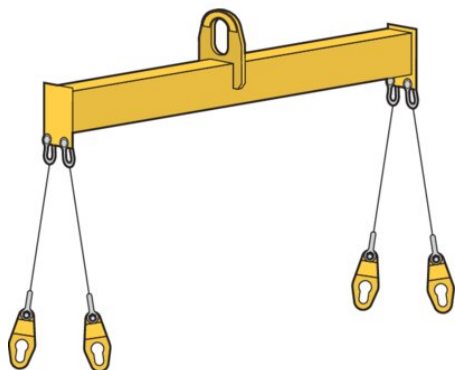

Hijsbalk lichte containers / 10030200

Productinformatie

CERTEX

Algemeen: Hijsbalk met centraal ophangoog en voorzien van kettingen met speciale koppeling (wordt op maat gemaakt) voor het hijsen van lichte containers met ophangas.

Certificatie: CE-certificaat. Keuring door externe partijen is verkrijgba: ... [Read more](#)

Afwerking: Standaard geel (andere kleuren op aanvraag).

Hijsbalk lichte containers / 10030200

Maattekening

Technische gegevens

Artikelnr.	WLL ton	Kettingdia. mm	A mm	B mm	H mm	L mm	Gewicht (kg)
13.356600SC070	7	10	200	90	1.400	1.950	120
13.356600SC100	10	13	200	90	1.400	1.950	140
13.356600SC140	14	13	250	120	1.400	1.950	180