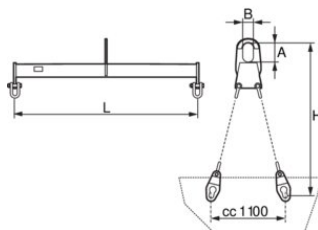

Hijsbalk lichte containers / 10030200

Maattekening

Technische gegevens

Artikelnr.	WLL ton	Kettingdia. mm	A mm	B mm	H mm	L mm	Gewicht (kg)
13.356600SC070	7	10	200	90	1.400	1.950	120
13.356600SC100	10	13	200	90	1.400	1.950	140
13.356600SC140	14	13	250	120	1.400	1.950	180