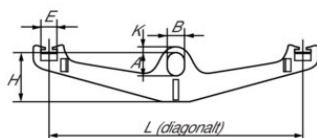

Big bag hijsevenaar - Kruisjuk - 10030430

Productinformatie

CERTEX

Algemeen: Bigbag kruisjuk met centraal ophangoog voor een minimale verloren hoogte. In de tabel worden enkele mogelijkheden opgegeven. Al onze hijsbalken worden op maat gemaakt dus contacteer ons met specifieke vragen.

Standaard geschikt voor de meeste bigbags met een bodem van 75x75cm en 105x105cm.

Alle toebehoren zoals hijsbanden, rondstroppen, kettingsamenstellingen zijn eveneens verkrijgbaar.

De tekening is enkel ter indicatie. Er wordt na bestelling altijd een tekening ter goedkeuring voorgelegd zodat u steeds weet wat er zal geleverd worden.

Big bag hijsevenaar - Kruisjuk - 10030430

Maattekening

Technische gegevens

| Artikelnr. | Code | WLL ton | A mm | B mm | E mm | H mm | L mm | K mm | Gewicht (kg) |
|--------------|------|---------|------|------|------|------|------|------|--------------|
| 13.356695015 | 6695 | 1,5 | 80 | 60 | 62 | 170 | 960 | 25 | 26 |