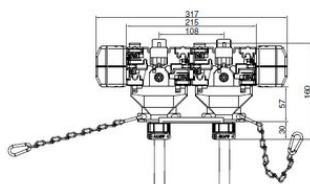

Deze stroomafnemertypen "CL" zijn standaard voorzien van ca. 1 m aansluitkabel met genummerde aders. De stroomafnemertypen "C" worden zonder aansluitkabel geleverd. Alle stroomafnemers in deze serie zijn gemakkelijk aan te passen. U kunt bijvoorbeeld eenvoudig wagens aan elkaar koppelen voor verhoging van de maximale stroomsterkte. De aansluiting met het te voeden apparaat geschiedt via een - apart te bestellen - overgangskast, die meestal dicht bij de stroomafnemer op de meeneemconstructie geplaatst kan worden.

Type CL7/G:

C(L)7/G-stroomafnemers zijn voorzien van slijtvaste glijschoenen, welke perfect over het loopvlak van de railkoker glijden en voor hoge stabiliteit van de stroomafnemer zorgen tijdens het voortbewegen.

Click-Ductor Stroomafnemers C(L)7

Maattekening

CL7-7-35/G

CL7-7-70/G

CL7-7-100/G

Technische gegevens

Code

CL7-4-35/G