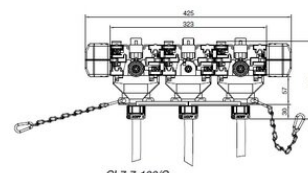

Deze stroomafnemertypen "CL" zijn standaard voorzien van ca. 1 m aansluitkabel met genummerde aders. De stroomafnemertypen "C" worden zonder aansluitkabel geleverd. Alle stroomafnemers in deze serie zijn gemakkelijk aan te passen. U kunt bijvoorbeeld eenvoudig wagens aan elkaar koppelen voor verhoging van de maximale stroomsterkte. De aansluiting met het te voeden apparaat geschiedt via een - apart te bestellen - overgangskast, die meestal dicht bij de stroomafnemer op de meeneemconstructie geplaatst kan worden.

Click-Ductor Stroomafnemers C(L)7

Maattekening

CL7-7-35/G

CL7-7-70/G

CL7-7-100/G

Technische gegevens

Code

CL7-4-35/G

CL7-5-35/G

CL7-7-35/G

Code	Selection chart of standard collector trolleys + transition boxes A max. number of poles	Selection chart of standard collector trolleys + transition boxes 35 type no. collect.trolley	Selection chart of standard collector trolleys + transition boxes 35 type no. trans. box	Selection chart of standard collector trolleys + transition boxes 70 type no. collect.trolley	Selection chart of standard collector trolleys + transition boxes 70 type no. trans. box	Selection chart of standard collector trolleys + transition boxes 100 type no. collect.trolley	Selection chart of standard collector trolleys + transition boxes 100 type no. trans. box
CL7-4-35/G	4	CL7-4-35/G	TTB35-4	CL7-4-70/G	TTB70-4	CL7-4-100/G	TTB100-4
CL7-5-35/G	5	CL7-5-35/G	TTB35-7	CL7-5-70/G	TTB70-7	CL7-5-100G	TTB100-7
CL7-7-35/G	7	CL7-7-35/G	TTB35-7	CL7-5-70/G	TTB70-7	CL7-5-100G	TTB100-7