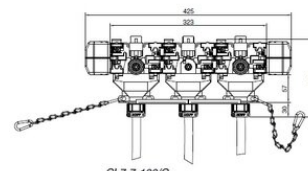

Deze stroomafnemertypen "CL" zijn standaard voorzien van ca. 1 m aansluitkabel met genummerde aders. De stroomafnemertypen "C" worden zonder aansluitkabel geleverd. Alle stroomafnemers in deze serie zijn gemakkelijk aan te passen. U kunt bijvoorbeeld eenvoudig wagens aan elkaar koppelen voor verhoging van de maximale stroomsterkte. De aansluiting met het te voeden apparaat geschiedt via een - apart te bestellen - overgangskast, die meestal dicht bij de stroomafnemer op de meeneemconstructie geplaatst kan worden.

Click-Ductor Stroomafnemers C(L)7

Maattekening

CL7-7-35/G

CL7-7-70/G

CL7-7-100/G

Technische gegevens

Code

CL7-4-35/G