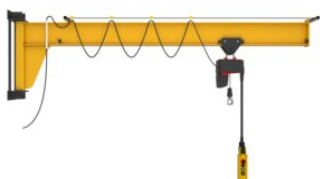

Wandzwenkkraan ASSISTENT AW | 180°

Productinformatie

De wandzwenkkraan ASSISTENT AW kan worden gebruikt als een veelzijdige werkplaatskraan met een capaciteit tot 2000 kg. Dankzij zijn compacte ontwerp heeft de kraan een maximale hefhoogte en is hij perfect geschikt voor kleine en smalle ruimtes. Het optioneel elektrisch zwenken is gedeeltelijk beschikbaar afhankelijk van WLL en uitlading (zie tabel onder tabblad technische gegevens) en biedt meer gebruiksgemak bij hogere capaciteiten en grotere uitladingen). De AW wandzwenkkraan voldoet perfect aan uw eisen, aangezien de lengte van de kraankarm individueel kan worden aangepast.

- Capaciteit bereik: 80 - 2000 kg
- Uitlading bereik: 2000- 10.000 mm
- Zwenkbereik: 180°

Eigenschappen en voordelen:

- Compact ontwerp, perfect geschikt voor kleine ruimtes.
- Grote effectieve hefhoogte.

Optineel:

- Elektrisch zwenken afhankelijk van WLL en uitlading (zie tabel onder tabblad technische gegevens)
- Geschikt voor buitengebruik
- Diverse bevestigingssets voor betonwand of stalenconstructies.
- Takel: Handkettingtakel of Elektrische takel
- Loopkat: manueel of elektrisch
- Mechanische zwenkbevestiging voor het limiteren van het zwenkbereik (L of R)
- Slot systeem om de kraanarm op diverse posities vast / op slot te zetten.
- Div. stroomtoevoer opties
- Radiografische bediening

... [Read more](#)

Materiaal: hoogwaardig staal

Markering: Volgens norm, CE

Afwerking: Standaard coating volgens corrosiecategorie C2 (Ral 1007), nominale laagdikte van 80 µm.

Norm: EN 13001

Wandzwenkkraan ASSISTENT AW | 180°