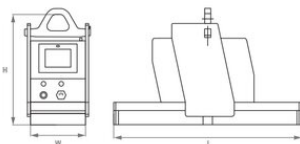

De afstandsbediening werkt tot een afstand van 10 meter. Voor het hanteren van metalen platen en ladingen tot 5000 kg.

Eigenschappen

- Nieuwe besturingseenheid met functies zoals Variable Force (om de houdkracht aan te passen bij het hanteren van een bepaalde hoeveelheid plaatmetaal uit een stapel) en TipOff (voor het geleidelijk verslappen van een deel van de lading, bijv. dunne plaatproducten, zoals folie) Naast de knoppen op de magneetbehuizing kan de unit ook worden bediend met de IR-afstandsbediening tot op 10 meter afstand.
- Stalen hijssoog
- Veiligheid synoptisch display met batterijniveau LED-indicator
- Blokkering tegen het uitschakelen tijdens het heffen
- Akoestische en visuele waarschuwingssignalen

[... Read more](#)

Markering: Volgens norm, CE

Norm: EN 13155

Veiligheidsfactor: 2:1

Walmag hijsmagneet BM | batterij

Maattekening

Technische gegevens

Artikelnr.	Code	WLL ton	Type of battery	L mm	W mm	H mm	Gewicht (kg)
16.45LH30EMBMV1395	BM1350	1,35	FG12 - 35 D	272	242	508	60
16.45LH30EMBMV5084	BM2500	2,5	FG12 - 75 D	400	242	512	72
16.45LH30EMBMV5092	BM3600	3,6	FG12 - 75 D	1.050	240	512	180
16.45LH30EMBMV5090	BM5000	5	FG12 - 75 D	1.200	300	527	203