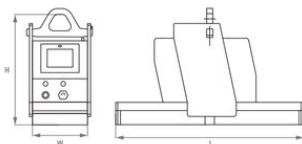

De afstandsbediening werkt tot een afstand van 10 meter. Voor het hanteren van metalen platen en ladingen tot 5000 kg.

Eigenschappen

- Nieuwe besturingseenheid met functies zoals Variable Force (om de houdkracht aan te passen bij het hanteren van een bepaalde hoeveelheid plaatmetaal uit een stapel) en TipOff (voor het geleidelijk verslappen van een deel van de lading, bijv. dunne plaatproducten, zoals folie) Naast de knoppen op de magneetbehuizing kan de unit ook worden bediend met de IR-afstandsbediening tot op 10 meter afstand.
- Stalen hijssoog
- Veiligheid synoptisch display met batterijniveau LED-indicator
- Blokkering tegen het uitschakelen tijdens het heffen
- Akoestische en visuele waarschuwingssignalen

[... Read more](#)

Markering: Volgens norm, CE

Norm: EN 13155

Veiligheidsfactor: 2:1

Walmag hijsmagneet BM | batterij

Maattekening

Technische gegevens

Artikelnr.	Code	WLL ton	Type of battery	L mm	Wmm mm	H mm	Gewicht (kg)
16.45LH30EMBMV1395	BM1350	1,35	FG12 - 35 D	272	242	508	60
16.45LH30EMBMV5084	BM2500	2,5	FG12 - 75 D	400	242	512	72
16.45LH30EMBMV5092	BM3600	3,6	FG12 - 75 D	1.050	240	512	180
16.45LH30EMBMV5090	BM5000	5	FG12 - 75 D	1.200	300	527	203