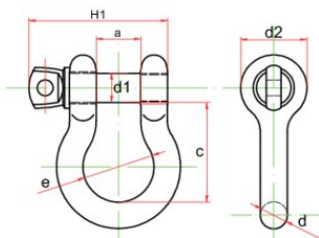

... [Read more](#)

Materiaal: Beugel en bout uit hoogwaardig staal

Markering: Volgens norm, WLL, belastingsnr. en ID fabrikant

Afwerking: Mat zwart elektrolitisch verzinkt (vanaf 1/2"). Mat zwart geleverd (t/m 3/8")

Norm: EN 13889, AS 2741, ASME B30.26

Veiligheidsfactor: 6:1

Grade: 6

POWERTEX Harpsluiting borstbout Blackline

Maattekening

Technische gegevens

Artikelnr.	Code	WLL	Size inch	a* mm	c* mm	d mm	d1 mm	d2 mm	e mm	H1 mm	Gewicht
11.31PBSP00050BK	1332	0,5	1/4	13	29	6,5	8	17,5	20	38	0,048
11.31PBSP00075BK	1333	0,75	5/16	13,5	31	8	9,5	21	21,5	42,5	0,082
11.31PBSP00100BK	1334	1	3/8	17	36,5	10	11,2	25	26,2	51,5	0,15
11.31PBSP00200BK	1336	2	1/2	20,6	47,75	12,7	15,8	30,5	33,3	67	0,3
11.31PBSP00325BK	1337	3,25	5/8	27	60	16	19	40	43	85	0,65
11.31PBSP00475BK	1338	4,75	3/4	32	71,5	19	22	48	51	98,5	1,01