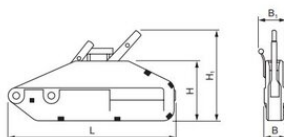

Door zijn compacte bouw, licht gewicht en capaciteit van 500 KG is deze staalkabeltakel ideaal voor mobiel gebruik.

Eigenschappen:

- Lichtgewicht en toch sterke stalen behuizing.
- De complete set bestaat uit een kabelrateltakel, ooghaak, telescopische hendel, 10m staalkabel, draaghendel en een softsling van 1meter die als aanslagpunt kan gebruikt worden.

... [Read more](#)

Markering: CE

Waarschuwing: Niet geschikt voor het hijsen van personen.

Yale Staalkabeltakel Yaletrac ST

Maattekening

Technische gegevens

WLL ton	Hijshoogte m	Type - Model	Kabeldia. mm	Handkracht max. kg	L mm	H mm	H1 mm	B mm	B1 mm	Lever L mm mm	Gewicht (kg)
0,5	10	Y 05 ST	5	30,59	285	116	164	48	70	260	4