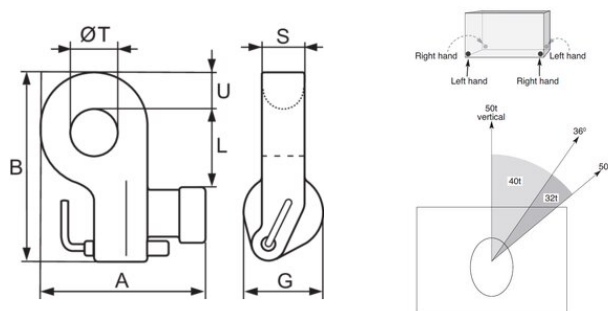

CLB MKVA container lug Camlok

Productinformatie

Algemeen: Voor het hijsen van standaard containers in de corner fittings. Standaard geleverd in een set met 4 lugs. (2 rechtse & 2 linkse). Voor gebruik in combinatie met een hijsbalk.
De lug is beveiligd zodat accidenteel loskomen wordt vermeden.

[... Read more](#)

Materiaal: Alloy Staal
Markering: Volgens norm, CE
Temperatuursbereik: -40°C tot +100°C
Norm: EN 13155

Veiligheidsfactor: 4:1
Grade: 8

CLB MKVA container lug Camlok

Maattekening

Technische gegevens

Artikelnr.	Code	WLL ton	A mm	B mm	G mm	L mm	S mm	T mm	U mm	Gewicht (kg)
11.27CLB40	CLB	32	152	181	75	73	40	45	37	18