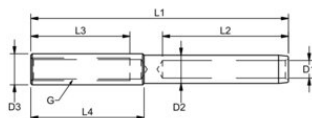

### Productinformatie

RVS draadterminal met rechtshandig inwendig metrisch draad.

Ze worden aan de rvs kabel geklemd of gewalst met daarvoor bestemde klem- of wals-apparatuur.

Uiteraard kan Mennens rvs kabels op maat leveren met deze terminals aan kabeleinden gewalst.

... [Read more](#)

---

**Materiaal:** RVS - AISI 316

**Markering:** logo, kabeldiameter en wals-diepte

**Temperatuursbereik:** -50°C tot +100°C en kortstondig tot +200°C

**Afwerking:** Gepolijst

**Waarschuwing:** Niet zelf op de kabel aan te brengen zonder daarvoor geschikte wals- of klemapparatuur te gebruiken.

### Maattekening

### Technische gegevens

Artikelnr.	Kabel Ø mm	MBL T ton	Draad	D1 mm	D2mm mm	D3mm mm	G mm	L1mm mm	L2mm mm	L3 mm mm	L4 mm mm	Gewicht Kg/100st
1207980305	3	0,8	M5	3,3	6,35	7,13	M5	77	38	20	27	1,3
1207980305L	3	0,8	M5	3,3	6,35	7,13	M5	92	38	35	42	1,6
1209870406	4	1,25	M6	4,4	7,5	8	M6	83,5	45	20	27	1,8
1207980406L	4	1,25	M6	4,4	7,5	8	M6	98,5	45	35	43	2,1
1207980506	5	1,25	M6	5,3	9	9	M6	90	51	20	30	2,8
1207980506L	5	1,25	M6	5,3	9	9	M6	105	51	35	45	3,2
1207980508	5	2,35	M8	5,3	9	12,58	M8	112	51	40	47	5,4
12070608	6	2,35	M8	6,5	12,58	12,58	M8	109,5	64	25	33,5	7,2
1207980608L	6	2,35	M8	6,5	12,58	12,58	M8	125,5	64	40	47	8,2
1207980610	6	3,5	M10	6,5	12,6	16	M10	126,5	64	40	50	10,5
1207980810	8	3,5	M10	8,4	16	16	M10	140	83	40	47	15,4
1207980812	8	5,1	M12	8,4	16	17,8	M12	147	83	40	48	16,7
1207981012	10	5,1	M12	10,5	17,8	17,8	M12	150	89	40	47	19,4
1207981016	10	8	M16	10,5	17,8	22	M16	152	89	40	45	20,7