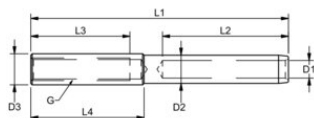

Uiteraard kan Mennens rvs kabels op maat leveren met deze terminals aan kabeleinden gewalst.

... [Read more](#)

Materiaal: RVS - AISI 316

Markering: logo, kabeldiameter en wals-diepte

Temperatuursbereik: -50°C tot +100°C en kortstondig tot +200°C

Afwerking: Gepolijst

Waarschuwing: Niet zelf op de kabel aan te brengen zonder daarvoor geschikte wals- of klemapparatuur te gebruiken.

RVS draadterminal - inwendig draad, Blue Wave

Maattekening

Technische gegevens

Artikelnr.	Kabel Ø mm	MBL T ton	Draad	D1 mm	D2 mm	D3 mm	G mm	L1 mm	L2 mm	L3 mm	L4 mm	Gewicht Kg/100st
1207980305	3	0,8	M5	3,3	6,35	7,13	M5	77	38	20	27	1,3
1207980305L	3	0,8	M5	3,3	6,35	7,13	M5	92	38	35	42	1,6
1209870406	4	1,25	M6	4,4	7,5	8	M6	83,5	45	20	27	1,8
1207980406L	4	1,25	M6	4,4	7,5	8	M6	98,5	45	35	43	2,1
1207980506	5	1,25	M6	5,3	9	9	M6	90	51	20	30	2,8
1207980506L	5	1,25	M6	5,3	9	9	M6	105	51	35	45	3,2
1207980508	5	2,35	M8	5,3	9	12,58	M8	112	51	40	47	5,4
12070608	6	2,35	M8	6,5	12,58	12,58	M8	109,5	64	25	33,5	7,2
1207980608L	6	2,35	M8	6,5	12,58	12,58	M8	125,5	64	40	47	8,2
1207980610	6	3,5	M10	6,5	12,6	16	M10	126,5	64	40	50	10,5
1207980810	8	3,5	M10	8,4	16	16	M10	140	83	40	47	15,4
1207980812	8	5,1	M12	8,4	16	17,8	M12	147	83	40	48	16,7
1207981012	10	5,1	M12	10,5	17,8	17,8	M12	150	89	40	47	19,4
1207981016	10	8	M16	10,5	17,8	22	M16	152	89	40	45	20,7