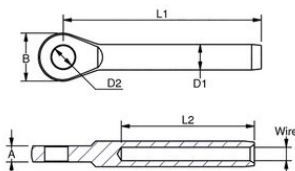

RVS wals oogterminal, Blue Wave

Productinformatie

RVS wals terminals behoren tot een van de de meest gebruikte eindfittingen. Ze worden aan de rvs kabel gewalst met daarvoor bestemde wals-apparatuur. Ze zijn verkrijgbaar in gaffel-, oog-, toggle-, draad / stud- uitvoering al dan niet in combinatie met een spanschroef.

Uiteraard kan Mennens rvs kabels op maat leveren met deze terminals aan de kabeleinden gewalst.

... [Read more](#)

Materiaal: RVS AISI 316.

Markering: logo, kabeldiameter en wals-diepte

Temperatuursbereik: -50°C tot +100°C en kortstondig tot +200°C

Afwerking: Gepolijst

Waarschuwing: Niet zelf op de kabel aan te brengen zonder daarvoor geschikte wals- of klemapparatuur te gebruiken.

RVS wals oogterminal, Blue Wave

Maattekening

Technische gegevens

Artikelnr.	KabelØ Bereik mm	MBL T ton	A mm	B mm	D1 mm	D2mm mm	L1mm mm	L2mm mm	Gewicht Kg/100st
10.07190002	2	1,2	3	12	5,5	5,5	41	24	0,9
10.07190025	2,5	1	3	12	5,5	5,5	44	27	0,8
10.07190003	3	1,3	4	14	6,35	6,5	60	38	1,3
10.07190004	4	1,7	5	17	7,5	8,5	67	45	2,3
10.07190005	5	2,4	6	21	9,0	10,5	79	51	3,9
10.07190006	6	5,5	8	25	12,58	13,0	94	64	8,7
10.07190006X	6	5,5	10	28	12,58	13,2	105	64	13,2
10.07190007	7	6,8	9	27	14,2	13,0	104	70	11,5
10.07190007X	7	6,8	10	28	14,2	13,2	110	70	13,5
10.07190008	8	8	10	30	16,0	14,5	124	83	17
10.07190008X	8	8	12	36	16,0	16,5	141	83	23,5
10.07190010	10	9,7	11	35	17,8	16,3	137	89	25
10.07190010X	10	9,7	16	40	17,8	19,5	165	100	38
10.07190012	12	11,4	15	40	20,0	19,3	156	105	41,5
10.07190012X	12	14,2	15	42	21,4	19,3	178	120	41
10.07190014	14	15,9	18	47	25,0	23,0	206	140	75,6
10.07190016	16	19	20	53	28,0	26	232	160	102
10.07190019	19	31	25	65	34,5	28,5	302	200	209
10.07190020	20	31	25	65	34,5	28,5	302	200	199,8
10.07190022	22	42	30	70	40,4	33,0	348	230	314
10.07190026	26	53	30	77	46,0	36,0	400	280	425
10.07190028	28	64	35	84	50	40,5	445	300	602