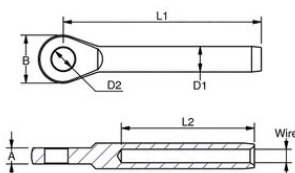

RVS wals oogterminal, Blue Wave

Productinformatie

RVS wals terminals behoren tot een van de de meest gebruikte eindfittingen. Ze worden aan de rvs kabel gewalst met daarvoor bestemde wals-apparatuur. Ze zijn verkrijgbaar in gaffel-, oog-, toggle-, draad / stud- uitvoering al dan niet in combinatie met een spanschroef.

Uiteraard kan Mennens rvs kabels op maat leveren met deze terminals aan de kabeleinden gewalst.

... [Read more](#)

Materiaal: RVS AISI 316.

Markering: logo, kabeldiameter en wals-diepte

Temperatuursbereik: -50°C tot +100°C en kortstondig tot +200°C

Afwerking: Gepolijst

Waarschuwing: Niet zelf op de kabel aan te brengen zonder daarvoor geschikte wals- of klemapparatuur te gebruiken.

RVS wals oogterminal, Blue Wave

Maattekening

Technische gegevens

Artikelnr.	KabelØ Bereik mm	MBL T ton	A mm	B mm	D1 mm	D2 mm	L1 mm	L2 mm	Gewicht Kg/100st
10.07190002	2	1,2	3	12	5,5	5,5	41	24	0,9
10.07190025	2,5	1	3	12	5,5	5,5	44	27	0,8
10.07190003	3	1,3	4	14	6,35	6,5	60	38	1,3
10.07190004	4	1,7	5	17	7,5	8,5	67	45	2,3
10.07190005	5	2,4	6	21	9,0	10,5	79	51	3,9
10.07190006	6	5,5	8	25	12,58	13,0	94	64	8,7
10.07190006X	6	5,5	10	28	12,58	13,2	105	64	13,2
10.07190007	7	6,8	9	27	14,2	13,0	104	70	11,5
10.07190007X	7	6,8	10	28	14,2	13,2	110	70	13,5
10.07190008	8	8	10	30	16,0	14,5	124	83	17
10.07190008X	8	8	12	36	16,0	16,5	141	83	23,5
10.07190010	10	9,7	11	35	17,8	16,3	137	89	25
10.07190010X	10	9,7	16	40	17,8	19,5	165	100	38
10.07190012	12	11,4	15	40	20,0	19,3	156	105	41,5
10.07190012X	12	14,2	15	42	21,4	19,3	178	120	41
10.07190014	14	15,9	18	47	25,0	23,0	206	140	75,6
10.07190016	16	19	20	53	28,0	26	232	160	102
10.07190019	19	31	25	65	34,5	28,5	302	200	209
10.07190020	20	31	25	65	34,5	28,5	302	200	199,8
10.07190022	22	42	30	70	40,4	33,0	348	230	314
10.07190026	26	53	30	77	46,0	36,0	400	280	425
10.07190028	28	64	35	84	50	40,5	445	300	602