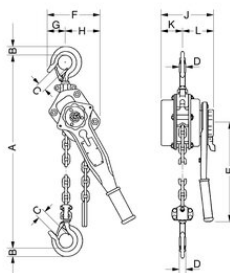

#### Eigenschappen:

- Minimale kracht nodig voor het bedienen van de hendel.
- Standaard stalen handwiel.
- Automatische rem.
- Standaard vrijloop voor makkelijke positionering van de ketting.
- Robuuste kettinggeleiding om blokkering van de ketting te vermijden.
- Stevig onderblok.
- Verzinkte of geel gechromateerde ketting.
- Hoogwaardige lasthaken voorzien van stevige kleppen.

#### Optie:

- Explosievrije uitvoering

[... Read more](#)

**Opmerking:** Alle rateltakels met een capaciteit hoger dan 750kg kunnen gebruikt worden voor hijsdoeleinden vlg EN 12195.

**Waarschuwing:** Yale kettingtakels en loopkatten zijn niet geschikt voor het vervoer van personen.

### Maattekening