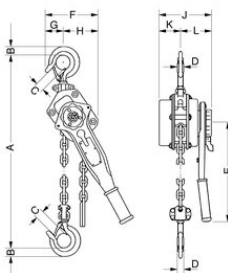

Eigenschappen:

- Minimale kracht nodig voor het bedienen van de hendel.
- Standaard stalen handwiel.
- Automatische rem.
- Standaard vrijloop voor makkelijke positionering van de ketting.
- Robuuste kettinggeleiding om blokkering van de ketting te vermijden.
- Stevig onderblok.
- Verzinkte of geel gechromateerde ketting.
- Hoogwaardige lasthaken voorzien van stevige kleppen.

Optie:

- Explosievrije uitvoering

[... Read more](#)

Opmerking: Alle rateltakels met een capaciteit hoger dan 750kg kunnen gebruikt worden voor hijsdoeleinden vlg EN 12195.

Waarschuwing: Yale kettingtakels en loopkatten zijn niet geschikt voor het vervoer van personen.

UNOplus rateltakel

Maattekening

Technische gegevens

WLL ton	Hijshoogte m	Aantal parten	Type - Model	Gewicht (kg)
0,75	1,5	1	UNOplus 750	7,2
1,5	1,5	1	UNOplus 1500	12,5
3	1,5	1	UNOplus 3000	21,5
6	1,5	2	UNOplus 6000	32