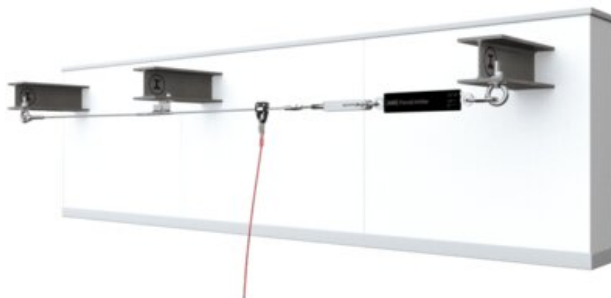

kabelsystemen ABS-Lock SYS II & IV, Overhead - passeerbaar

Productinformatie

Passeerbare kabelsystemen ABS-Lock SYS II (8 mm) & IV (6 mm) voor installatie overhead. Individuele valbeveiliging met optimale werking: overhead geïnstalleerd beperken ABS-Lock-SYS-kabelsystemen de valdiepte en het risico van een ongeval.

Toepassing: Overhead/Plafond.

Ondergrond: Staal, Kanaalplaat, Trapezium plaat, Cellen beton, Hout, Felsdaken, Bitumen/Folie, Beton, Sandwich, Profielplaten.

Materiaal: Roestvrij Staal

Markering: Volgens norm