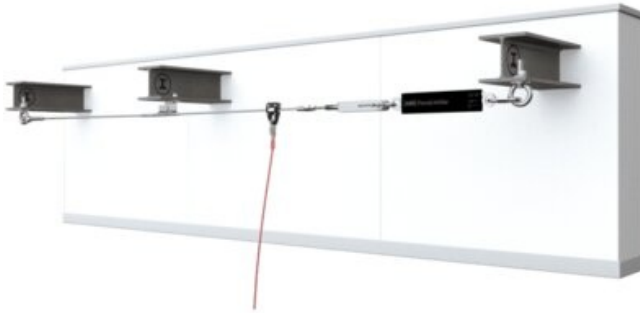

kabelsystemen ABS-Lock SYS II & IV, Overhead - passeerbaar

Productinformatie

Passeerbare kabelsystemen ABS-Lock SYS II (8 mm) & IV (6 mm) voor installatie overhead. Individuele valbeveiliging met optimale werking: overhead geïnstalleerd beperken ABS-Lock-SYS-kabelsystemen de valdiepte en het risico van een ongeval.

Toepassing: Overhead/Plafond.

Ondergrond: Staal, Kanaalplaat, Trapezium plaat, Cellen beton, Hout, Felsdaken, Bitumen/Folie, Beton, Sandwich, Profielplaten.

Materiaal: Roestvrij Staal

Markering: Volgens norm

Norm: EN 795, CEN/TS/16415

Opmerking: Voor gebruik in combinatie met uw persoonlijke beschermingsmiddelen PBM's

**Max. aantal
personen**

4

Ik ontvang graag meer informatie

Lock SYS - overhead system