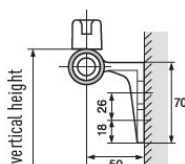

Verkrijgbaar in drie types:

1. **Comfortstep Trec LH** (ladderbreedte 380 mm)
Geschroefde treden voorzien van ingeperst stootrubber.
Uitzetmaat = loodrechte hoogte van de leirail \times 0,404
2. **Saferstep Trec LH** (ladderbreedte 420 mm)
Gefelste treden met Safer Step technologie.
Uitzetmaat = loodrechte hoogte van de leirail \times 0,364
3. **Stella Trec LH** (ladderbreedte 490 mm)
Gefelste brede sporten.
Uitzetmaat = loodrechte hoogte van de leirail \times 0,268

A4: 99.XX41457 lichtmetalen steun met eindaanslag links.

... [Read more](#)

Materiaal: Aluminium

Markering: Volgens norm

Afwerking: Geanodiseerd

Norm: EN 131 Cat. Professional

Opmerking: Max. belasting 150 kg.

Trec LH Verrijdbare stellingladders

Maattekening

Technische gegevens

Artikelnr.	Type - Model	Aantal treden	van/tot maximale loodrechte inhanghoogte m	Aantal sporten
99.XX0041412	1: Comfortstep Trec LH	6	1.84–2.08	-
99.XX0041413	1: Comfortstep Trec LH	7	2.09–2.33	-
99.XX0041414	1: Comfortstep Trec LH	8	2.34–2.58	-
99.XX0041415	1: Comfortstep Trec LH	9	2.59–2.83	-
99.XX0041416	1: Comfortstep Trec LH	10	2.84–3.08	-
99.XX1141356	2: Saferstep Trec LH	6	1.67–2.16	-
99.XX1141358	2: Saferstep Trec LH	8	2.17–2.67	-
99.XX1141360	2: Saferstep Trec LH	10	2.68–3.20	-
99.XX1141362	2: Saferstep Trec LH	12	3.21–3.72	-
99.XX1141364	2: Saferstep Trec LH	14	3.73–4.25	-
99.XX1141511	3: Stella Trec LH	-	1.73-2.26	6
99.XX1141512	3: Stella Trec LH	-	2.27-2.80	8
99.XX1141513	3: Stella Trec LH	-	2.81-3.34	10
99.XX1141514	3: Stella Trec LH	-	3.35-3.88	12
99.XX1141515	3: Stella Trec LH	-	3.89-4.42	14
99.XX0040370.	A1	-	-	-
99.XX0041457.	A2	-	-	-
99.XX0041458.	A3 mm	-	-	-
99.XX0041459.	A4 mm	-	-	-