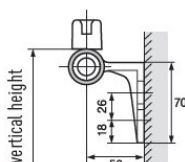

Verkrijgbaar in drie types:

1. **Comfortstep Trec LH** (ladderbreedte 380 mm)
Geschroefde treden voorzien van ingeperst stootrubber.
Uitzetmaat = loodrechte hoogte van de leirail \times 0,404
2. **Saferstep Trec LH** (ladderbreedte 420 mm)
Gefelste treden met Safer Step technologie.
Uitzetmaat = loodrechte hoogte van de leirail \times 0,364
3. **Stella Trec LH** (ladderbreedte 490 mm)
Gefelste brede sporten.
Uitzetmaat = loodrechte hoogte van de leirail \times 0,268

A4: 99.XX41457 lichtmetalen steun met eindaanslag links.

... [Read more](#)

Materiaal: Aluminium

Markering: Volgens norm

Afwerking: Geanodiseerd

Norm: EN 131 Cat. Professional

Opmerking: Max. belasting 150 kg.

Trec LH Verrijdbare stellingladders

Maattekening

Technische gegevens

Artikelnr.	Type - Model	Aantal treden	van/tot maximale loodrechte inhanghoogte m	Aantal sporten
99.XX0041412	1: Comfortstep Trec LH	6	1.84–2.08	-
99.XX0041413	1: Comfortstep Trec LH	7	2.09–2.33	-
99.XX0041414	1: Comfortstep Trec LH	8	2.34–2.58	-
99.XX0041415	1: Comfortstep Trec LH	9	2.59–2.83	-
99.XX0041416	1: Comfortstep Trec LH	10	2.84–3.08	-
99.XX1141356	2: Saferstep Trec LH	6	1.67–2.16	-
99.XX1141358	2: Saferstep Trec LH	8	2.17–2.67	-
99.XX1141360	2: Saferstep Trec LH	10	2.68–3.20	-
99.XX1141362	2: Saferstep Trec LH	12	3.21–3.72	-
99.XX1141364	2: Saferstep Trec LH	14	3.73–4.25	-
99.XX1141511	3: Stella Trec LH	-	1.73-2.26	6
99.XX1141512	3: Stella Trec LH	-	2.27-2.80	8
99.XX1141513	3: Stella Trec LH	-	2.81-3.34	10
99.XX1141514	3: Stella Trec LH	-	3.35-3.88	12
99.XX1141515	3: Stella Trec LH	-	3.89-4.42	14
99.XX0040370.	A1	-	-	-
99.XX0041457.	A2	-	-	-
99.XX0041458.	A3 mm	-	-	-
99.XX0041459.	A4 mm	-	-	-