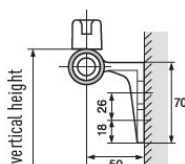

Stellingladders, inhangladders voor stellingen

Maattekening

Technische gegevens

Artikelnr.	Type - Model	Aantal treden	van/tot maximale loodrechte inhanghoogte m	Aantal sporten
99.XX0041402	1: Comfortstep LH	6	1.45–1.69	-
99.XX0041403	1: Comfortstep LH	7	1.70–1.94	-
99.XX0041404	1: Comfortstep LH	8	1.95–2.19	-
99.XX0041405	1: Comfortstep LH	9	2.20–2.44	-
99.XX0041406	1: Comfortstep LH	10	2.45–2.69	-
99.XX1041356	2: Saferstep LH	6	1.31–1.78	-
99.XX1041358	2: Saferstep LH	8	1.79–2.28	-
99.XX1041360	2: Saferstep LH	10	2.29–2.82	-
99.XX1041362	2: Saferstep LH	12	2.83–3.35	-
99.XX1041364	2: Saferstep LH	14	3.36–3.87	-
99.XX1041511	3: Stella LH	-	1.33–1.86	6
99.XX1041512	3: Stella LH	-	1.87–2.41	8
99.XX1041513	3: Stella LH	-	2.42–2.95	10
99.XX1041514	3: Stella LH	-	2.96–3.49	12
99.XX1041515	3: Stella LH	-	3.50–4.03	14
99.XX40370	A1	-	-	-
99.XX41457	A2	-	-	-
99.XX41458	A3
mm	-	-	-
99.XX41459	A4
mm	-	-	-