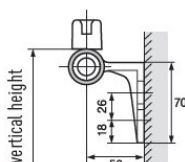

Verkrijgbaar in drie Types:

1. **Comfortstep LH** (ladderbreedte 380 mm)
Geschroefde treden voorzien van ingeperst stootrubber.
Uitzetmaat = loodrechte hoogte van de leirail \times 0,404
2. **Saferstep LH** (ladderbreedte 420 mm)
Gefelste treden met Safer Step technologie.
Uitzetmaat = loodrechte hoogte van de leirail \times 0,364
3. **Stella LH** (ladderbreedte 490 mm)
Gefelste brede sporten.
Uitzetmaat = loodrechte hoogte van de leirail \times 0,268

A4: 99.XX41457 lichtmetalen steun met eindaanslag links.

Railsystemen: per ca. 1,00 m buis moet een tussensteun worden aangebracht
[... Read more](#)

Materiaal: Aluminium

Markering: Volgens norm

Afwerking: Geanodiseerd

Norm: EN 131 Cat. Professional

Opmerking: Max. belasting 150 kg.

Stellingladders, inhangladders voor stellingen

Maattekening

Technische gegevens

Artikelnr.	Type - Model	Aantal treden	van/tot maximale loodrechte inhanghoogte m	Aantal sporten
99.XX0041402	1: Comfortstep LH	6	1.45–1.69	-
99.XX0041403	1: Comfortstep LH	7	1.70–1.94	-
99.XX0041404	1: Comfortstep LH	8	1.95–2.19	-
99.XX0041405	1: Comfortstep LH	9	2.20–2.44	-
99.XX0041406	1: Comfortstep LH	10	2.45–2.69	-
99.XX1041356	2: Saferstep LH	6	1.31–1.78	-
99.XX1041358	2: Saferstep LH	8	1.79–2.28	-
99.XX1041360	2: Saferstep LH	10	2.29–2.82	-
99.XX1041362	2: Saferstep LH	12	2.83–3.35	-
99.XX1041364	2: Saferstep LH	14	3.36–3.87	-
99.XX1041511	3: Stella LH	-	1.33–1.86	6
99.XX1041512	3: Stella LH	-	1.87–2.41	8
99.XX1041513	3: Stella LH	-	2.42–2.95	10
99.XX1041514	3: Stella LH	-	2.96–3.49	12
99.XX1041515	3: Stella LH	-	3.50–4.03	14
99.XX40370	A1	-	-	-
99.XX41457	A2	-	-	-
99.XX41458	A3 mm	-	-	-
99.XX41459	A4 mm	-	-	-