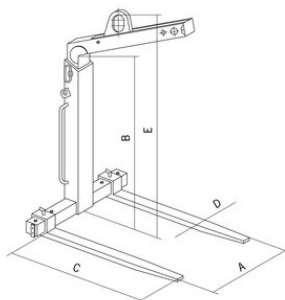

Veiligheidsfactor: 4:1

Automatische Pallethaak - TKG vhs

Maattekening

Technische gegevens

Artikelnr.	WLL ton	Height m	Type - Model	Capaciteit kg	Amm mm	Bmm mm	Cmm mm	Dmm mm	Emm mm	Gewicht (kg)
13.30TGK10VHS	1	1,6	TKG 1,0 vhs	200 - 1000	350-900	1100-1600	1.000	100x30	1420-1920	128
13.30TGK15VHS	1,5	2	TKG 1,5 vhs	300 - 1500	350-900	1300-2000	1.000	100x40	1650-2350	158
13.30TGK20VHS	2	2	TKG 2,0 vhs	400 - 2000	400-900	1300-2000	1.000	120x40	1655-2355	203
13.30TGK30VHS	3	2	TKG 3,0 vhs	600 - 3000	450-900	1300-2000	1.000	120x50	1720-2420	260
13.30TGK40VHS	5	2	TKG 5,0 vhs	1000 - 5000	500-1000	1300-2000	1.000	150x60	1710-2410	413