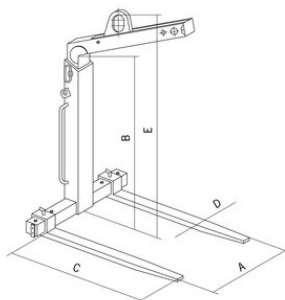

Veiligheidsfactor: 4:1

Automatische Pallethaak - TKG vhs

Maattekening

Technische gegevens

Artikelnr.	WLL ton	Height m	Type - Model	Capaciteit kg	A mm	B mm	C mm	D mm	E mm	Gewicht (kg)
13.30TGK10VHS	1	1,6	TKG 1,0 vhs	200 - 1000	350-900	1100-1600	1.000	100x30	1420-1920	128
13.30TGK15VHS	1,5	2	TKG 1,5 vhs	300 - 1500	350-900	1300-2000	1.000	100x40	1650-2350	158
13.30TGK20VHS	2	2	TKG 2,0 vhs	400 - 2000	400-900	1300-2000	1.000	120x40	1655-2355	203
13.30TGK30VHS	3	2	TKG 3,0 vhs	600 - 3000	450-900	1300-2000	1.000	120x50	1720-2420	260
13.30TGK40VHS	5	2	TKG 5,0 vhs	1000 - 5000	500-1000	1300-2000	1.000	150x60	1710-2410	413