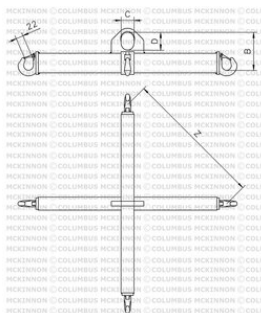

Big bag hijsevenaar - Kruisjuk - TTB

Productinformatie

Algemeen: Bigbag kruisjuk met centraal ophangoog voor een minimale verloren hoogte.

Alle toebehoren zoals hijsbanden, rondstroppen, kettingsamenstellingen zijn eveneens verkrijgbaar.

Big bag hijsevenaar - Kruisjuk - TTB

Maattekening

Technische gegevens

Artikelnr.	WLL	Type - Model	B mm	C mm	D mm	Z mm	Gewicht (kg)
4025092556293	1	TTB10 1090	210	60	110	750-800	27
4025092556316	1	TTB10 1320	210	60	110	900-970	33
4025092556330	2	TTB20 1090	240	75	135	750-800	42
4025092556354	2	TTB20 1320	240	75	135	900-970	44