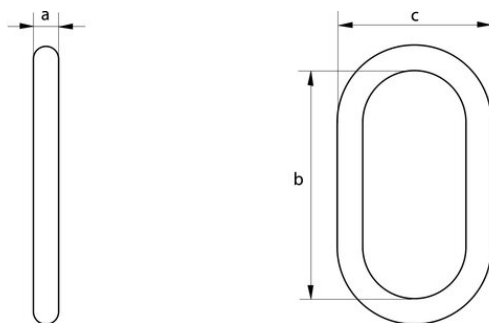

### Productinformatie

**Algemeen:** RVS (inox) kortschalmige ketting vlg DIN 766

**Norm:** Volgens DIN 766

... [Read more](#)

---

**Materiaal:** AISI 316

**Markering:** Volgens norm

**Norm:** DIN 766

### Maattekening

### Technische gegevens

Ketting diameter mm	a mm	b mm mm	c mm	Gewicht kg/m
3	3	16	11	0,17
4	4	16	14	0,32
5	5	18,5	17	0,5
6	6	18,5	20	0,75
8	8	24	26	1,35
10	10	28	34	2,25