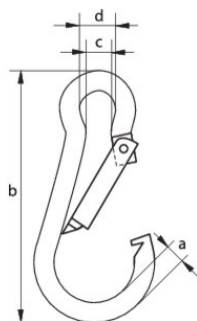

RVS karabijnhaak

Productinformatie

Algemeen: RVS (inox) karabijnhaak.

... [Read more](#)

Materiaal: AISI 316

Afwerking: Gepolijst

Opmerking: Ook verkrijgbaar met ingeklemde kous R-7874 / schroefsluiting R-7876.

RVS karabijnhaak

Maattekening

Technische gegevens

Artikelnr.	Code	Diameter mm	Length mm	MBL kg	Gewicht (kg)
RVKARABH040	R-7872 4x40	4	40	70	0,6
RVKARABH050	R-7872 5x50	5	50	110	0,8
RVKARABH060	R-7872 6x60	6	60	132	1,6
RVKARABH070	R-7872 7x70	7	70	198	2,6
RVKARABH080	R-7872 8x80	8	80	330	4,4
RVKARABH090	R-7872 9x90	9	90	363	6,4
RVKARABH100	R-7872 10x100	10	100	506	9,3
RVKARABH110	R-7872 11x120	11	120	660	12,5
RVKARABH120	R-7872 12x140	12	140	748	19,5
RVKARABH130	R-7872 13x160	13	160	880	25
RVKARABH140	R-7872 14x180	14	180	946	35