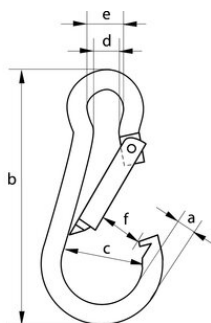

Karabijnhaak verzinkt

Productinformatie

... [Read more](#)

Materiaal: Zacht staal

Afwerking: Elektrolytisch verzinkt

Opmerking: Ook verkrijgbaar met ingeklemde kous (E-7210) / schroefsluiting (E-7220) / ingeklemde kous en schroefsluiting (E-7230)

Karabijnhaak verzinkt

Maattekening

Technische gegevens

Artikelnr.	Code	Diameter mm	Length mm	Gewicht (kg)
KH04	E-7200 4x40	4	40	0,6
KH05	E-7200 5x50	5	50	0,8
KH06	E-7200 6x60	6	60	1,6
KH07	E-7200 7x70	7	70	2,6
KH08	E-7200 8x80	8	80	4,4
KH09	E-7200 9x90	9	90	6,4
KH10	E-7200 10x100	10	100	9,3
KH11	E-7200 11x120	11	120	12,5
KH12	E-7200 12x140	12	140	19,5
KH13	E-7200 13x160	13	160	25
KH14	E-7200 14x180	14	180	35
KH15	E-7200 15x200	15	200	57,2