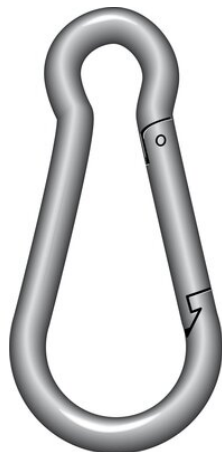

Karabijnhaak verzinkt

Productinformatie

... [Read more](#)

Materiaal: Zacht staal

Afwerking: Elektrolytisch verzinkt

Opmerking: Ook verkrijgbaar met ingeklemde kous (E-7210) / schroefsluiting (E-7220) / ingeklemde kous en schroefsluiting (E-7230)

Karabijnhaak verzinkt

Maattekening

Technische gegevens

Artikelnr.	Code	Diameter mm	Length mm	Gewicht (kg)
KH04	E-7200 4x40	4	40	0,6
KH05	E-7200 5x50	5	50	0,8
KH06	E-7200 6x60	6	60	1,6
KH07	E-7200 7x70	7	70	2,6
KH08	E-7200 8x80	8	80	4,4
KH09	E-7200 9x90	9	90	6,4
KH10	E-7200 10x100	10	100	9,3
KH11	E-7200 11x120	11	120	12,5
KH12	E-7200 12x140	12	140	19,5
KH13	E-7200 13x160	13	160	25
KH14	E-7200 14x180	14	180	35
KH15	E-7200 15x200	15	200	57,2