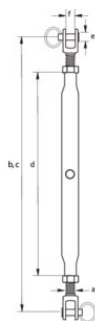

R-7830 RVS (inox) spanschroef gaffel-gaffel

Productinformatie

... [Read more](#)

Materiaal: AISI 316
Afwerking: Gepolijst

R-7830 RVS (inox) spanschroef gaffel-gaffel

Maattekening

Technische gegevens

| Artikelnr. | Length mm | a mm | b mm | c mm | d mm | e mm | f mm | Gewicht (kg) |
|-----------------|-----------|------|------|------|------|------|------|--------------|
| 11.54VBS7830M05 | 125-190 | M 5 | 190 | 125 | 80 | 5,2 | 6 | 6,5 |
| 11.54VBS7830M06 | 155-210 | M 6 | 210 | 155 | 95 | 6,2 | 7,5 | 8,1 |
| 11.54VBS7830M08 | 180-240 | M 8 | 240 | 180 | 105 | 8,7 | 10 | 15,9 |
| 11.54VBS7830M10 | 220-270 | M 10 | 270 | 220 | 125 | 9,7 | 12 | 29,9 |
| 11.54VBS7830M12 | 255-360 | M 12 | 360 | 255 | 150 | 12,7 | 14 | 53,2 |
| 11.54VBS7830M14 | 270-385 | M 14 | 385 | 270 | 165 | 12,7 | 14 | 64 |
| 11.54VBS7830M16 | 320-450 | M 16 | 450 | 320 | 190 | 16 | 16 | 116 |
| 11.54VBS7830M20 | 355-450 | M 20 | 450 | 355 | 210 | 19 | 20 | 145 |