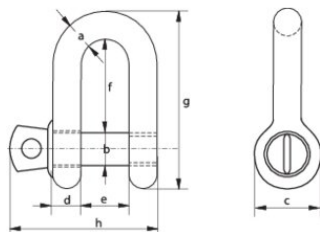

G-4151 D-sluiting BB Green Pin

Productinformatie

Algemeen: D-sluiting borstbout Green Pin G-4151

Norm: EN 13889

Certificering: Dit product kan zonder extra kosten worden geleverd met een fabriekscertificaat, 3.1 materiaal certificaat, leverancierscertificaat, conformiteitssverklaring en alle sluitingen vanaf 2T kunnen worden geleverd met een DNV 2.7-1 certificaat.

... [Read more](#)

Materiaal: Beugel en bout hoogwaardig staal, sterkteklasse 6, gekoeld en gehard.

Markering: Volgens norm, CE

Temperatuursbereik: -20°C tot + 200°C

Afwerking: Thermisch verzinkt.

Norm: EN 13889

Veiligheidsfactor: 6:1

Grade: 6

G-4151 D-sluiting BB Green Pin

Maattekening

Technische gegevens

Artikelnr.	WLL ton	Amm mm	Bmm mm	Cmm mm	Dmm mm	emm mm	fmm mm	gmm mm	hmm mm	Gewicht (kg)
11.30PGDDBB05	0,33	5	6	12	5	9,5	19	33	29,5	0,02
11.30PGDDBB06	0,5	7	8	16,5	7	12	22	41,5	38	0,05
11.30PGDDBB08	0,75	9	10	20	9	13,5	26	50	46,5	0,09
11.30PGDDBB10	1	10	11	22,5	10	17	32	59	54	0,14
11.30PGDDBB11	1,5	11	13	26,5	11	19	37	68	59,5	0,19
11.30PGDDBB13	2	13,5	16	34	13	22	43	81	73	0,32
11.30PGDDBB16	3,25	16	19	40	16	27	51	97	89	0,54
11.30PGDDBB19	4,75	19	22	46	19	31	59	112	103	0,87
11.30PGDDBB22	6,5	22	25	52	22	36	73	134	119	1,34
11.30PGDDBB25	8,5	25	28	59	25	43	85	154	137	2,08
11.30PGDDBB28	9,5	28	32	66	28	47	90	167	153	2,77
11.30PGDDBB32	12	32	35	72	32	51	94	180	170	3,72
11.30PGDDBB35	13,5	35	38	80	35	57	115	209	186	5,14
11.30PGDDBB38	17	38	42	88	38	60	127	230	203	6,85
11.30PGDDBB45	25	45	50	103	45	74	149	271	243	11,45
11.30PGDDBB50	35	50	57	111	50	83	171	305	272	16,86
11.30PGDDBB57	42,5	57	65	130	57	95	190	345	310	24,61
11.30PGDDBB65	55	65	70	145	65	105	203	376	344	32,65