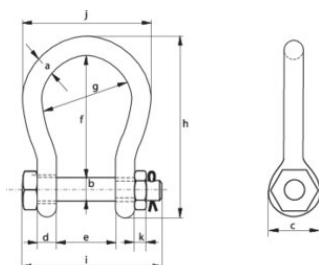

### Productinformatie

**Algemeen:** Harpsluiting moerbout "Wide Mouth" Green Pin G-4263

**Certificering:** Dit product kan zonder extra kosten worden geleverd met een fabriekscertificaat, 3.1 materiaal certificaat, leverancierscertificaat en/of een conformiteitssverklaring.

[... Read more](#)

**Materiaal:** Beugel en bout gelegeerd staal, sterkteklasse 8, gekoeld en gehard.

**Markering:** CE

**Temperatuursbereik:** -20°C tot +200°C

**Afwerking:** Thermisch verzinkt.

**Veiligheidsfactor:** 6:1

### Maattekening

### Technische gegevens

Artikelnr.	WLL ton	A mm	B mm	C mm	D mm	e mm	f mm	g mm	h mm	i mm	j mm	k mm	Gewicht (kg)
11.31ASGHMB22	4,75	22	25	52	22	63	112	88	173	157	132	23	2,08
11.31ASGHMB25	6,5	25	28	59	25	75	135	105	204	183	155	25	3,14
11.31ASGHMB28	8,5	28	32	66	28	82	148	115	225	205	171	27	4,36
11.31ASGHMB32	9,5	32	35	72	32	90	162	126	248	224	190	30	5,95
11.31ASGHMB35	12	35	38	79	35	100	180	140	274	245	210	33	7,87
11.31ASGHMB38	16	38	42	88	38	106	216	159	319	248	235	19	12,5
11.31ASGHMB45	25	45	50	103	45	127	248	175	370	296	265	23	16,7
11.31ASGHMB50	30	50	57	118	50	146	273	207	411	332	307	26	25
11.31ASGHMB65	55	65	70	145	65	165	314	213	487	391	343	32	45
11.31ASGHMB83	75	83	83	164	83	184	330	254	537	460	420	39	70