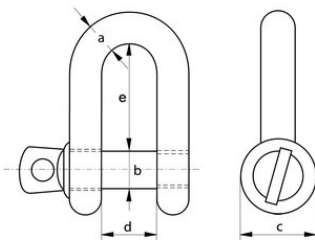

#### Algemeen

RVS (inox) d-sluiting met borstbout R-7821.

Van 0 t/m 0,6T verpakt per 25 stuks

Van 1T t/m 2T verpakt per 10 stuks

**Norm:** Algemeen volgens DIN 82102.

... [Read more](#)

---

**Materiaal:** AISI 316

**Markering:** CE

**Afwerking:** gepolijst.

**Opmerking:** gemarkeerd met WLL, CE en leveranciersteken (behalve de 4mm, deze is te klein).

### Maattekening

### Technische gegevens

Artikelnr.	WLL	a mm	b mm	c mm	d mm	e mm	Gewicht
11.558194000	0,12	5	5	10	10	20	0,016
11.558192006	0,15	6	6	12	12	24	0,026
11.558192007	0,3	8	8	16	16	32	0,056
11.558192008	0,4	10	10	20	20	40	0,13
11.558194001	0,6	12	12	24	24	48	0,2
11.558193000	1	16	16	32	32	64	0,48
11.558193001	1,5	20	20	40	40	80	0,78
11.558193002	2	22	22	44	44	88	1,27
-	3	25	25	50	50	100	1,84
-	3,6	28	28	54	56	106	2,5