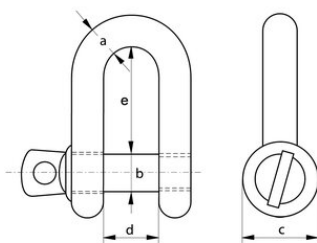

#### Algemeen

RVS (inox) d-sluiting met borstbout R-7821.

Van 0 t/m 0,6T verpakt per 25 stuks

Van 1T t/m 2T verpakt per 10 stuks

**Norm:** Algemeen volgens DIN 82102.

... [Read more](#)

---

**Materiaal:** AISI 316

**Markering:** CE

**Afwerking:** gepolijst.

**Opmerking:** gemarkeerd met WLL, CE en leveranciersteken (behalve de 4mm, deze is te klein).

### Maattekening

### Technische gegevens

Artikelnr.	WLL	a mm	b mm mm	c mm	dmm mm	emm mm	Gewicht
11.558194000	0,12	5	5	10	10	20	0,016
11.558192006	0,15	6	6	12	12	24	0,026
11.558192007	0,3	8	8	16	16	32	0,056
11.558192008	0,4	10	10	20	20	40	0,13
11.558194001	0,6	12	12	24	24	48	0,2
11.558193000	1	16	16	32	32	64	0,48
11.558193001	1,5	20	20	40	40	80	0,78
11.558193002	2	22	22	44	44	88	1,27
-	3	25	25	50	50	100	1,84
-	3,6	28	28	54	56	106	2,5