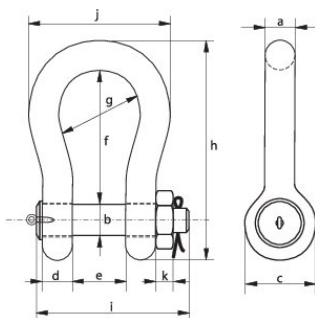

### Productinformatie

**Algemeen:** Harpsluiting moerbout "Polar Heavy Duty" Green Pin P-6031.

**Certificering:** Dit product kan zonder extra kosten worden geleverd met een fabriekscertificaat, 3.1 materiaal certificaat, leverancierscertificaat, conformiteitssverklaring en alle sluitingen vanaf 150T worden geleverd met een Lloyd's certificaat.

[... Read more](#)

**Materiaal:** Beugel en bout gelegeerd staal, sterkteklasse 8, gekoeld en gehard.

**Markering:** CE

**Temperatuursbereik:** -40°C tot +200°C

**Afwerking:** Beugel silver geverfd, bout groen geverfd (120T sluiting thermisch verzinkt)

### Maattekening

### Technische gegevens

Artikelnr.	WLL ton	a mm	b mm	c mm	d mm	e mm	f mm	g mm	h mm	i mm	j mm	k mm	Gewicht (kg)
11.31HDPOPHM0120	120	95	95	208	95	147	400	238	647	453	428	50	110
11.31HDPOPHM0150	150	105	108	238	105	169	410	275	688	496	485	50	160
11.31HDPOPHM0200	200	120	130	279	120	179	513	290	838	564	530	70	235
11.31HDPOPHM0250	250	130	140	299	130	205	554	305	904	614	565	70	295
11.31HDPOPHM0300	300	140	150	325	140	205	618	305	996	644	585	80	368
11.31HDPOPHM0400	400	170	175	376	164	231	668	325	1.114	690	665	70	560
11.31HDPOPHM0500	500	180	185	398	164	256	718	350	1.190	720	710	70	685
11.31HDPOPHM0600	600	200	205	444	189	282	718	375	1.243	810	775	70	880
11.31HDPOPHM0700	700	210	215	454	204	308	718	400	1.263	870	820	70	980
11.31HDPOPHM0800	800	210	220	464	204	308	718	400	1.270	870	820	70	1.100
11.31HDPOPHM0900	900	220	230	485	215	328	718	420	1.296	920	860	70	1.280
11.31HDPOPHM1000	1.000	240	240	515	215	349	718	420	1.336	940	900	70	1.460
11.31HDPOPHM1250	1.250	260	270	585	230	369	768	450	1.456	1.025	970	70	1.990
11.31HDPOPHM1500	1.500	280	290	625	230	369	818	450	1.556	1.025	1.010	70	2.400