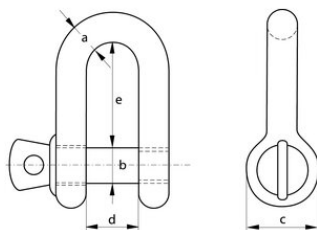

### Productinformatie

**Algemeen:** D-sluiting borstbout Yellow Pin G-3151.

**Norm:** Volgens Amerikaanse federale specificaties RR-C-271.

... [Read more](#)

---

**Materiaal:** Beugel en bout hoogwaardig staal, sterkteklasse 6.

## G-3151 D-sluiting BB Yellow Pin

### Maattekening

### Technische gegevens

Artikelnr.	Diameter mm	WLL ton	Maat	a mm	b mm	c mm	d mm	e mm	Gewicht (kg)
-	12	0,33	19	5	6	12	9,5	19	0,03
-	16	0,5	22	6	8	16	12	22	0,04
11.303312024	19	0,75	26	8	10	19	13,5	26	0,08
11.30LRYDBB10	23	1	32	10	11	23	17	32	0,13
11.303312026	27	1,5	37	11	13	27	19	37	0,2
11.303312027	30	2	41	13	16	30	20	41	0,28
-	38	3,25	51	16	19	38	27	51	0,57
-	46	4,75	60	19	22	46	32	60	1,19
-	53	6,5	71	22	25	53	36	71	1,43
11.303312031	61	8,5	81	25	28	61	43	81	2,16
-	68	9,5	90	28	32	68	46	90	3,06
-	76	12	100	32	35	76	51	100	4,11
-	84	13,5	111	35	38	84	57	111	5,28
-	92	17	122	38	42	92	60	122	6,69
-	106	25	146	45	50	106	73	146	12,14