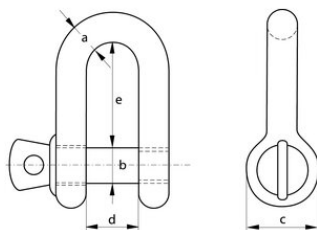

### Productinformatie

**Algemeen:** D-sluiting borstbout Yellow Pin G-3151.

**Norm:** Volgens Amerikaanse federale specificaties RR-C-271.

[... Read more](#)

---

**Materiaal:** Beugel en bout hoogwaardig staal, sterkteklasse 6.

## G-3151 D-sluiting BB Yellow Pin

### Maattekening

### Technische gegevens

Artikelnr.	Diameter mm	WLL ton	Maat	a mm	b mm mm	c mm	dmm mm	emm mm	Gewicht (kg)
-	12	0,33	19	5	6	12	9,5	19	0,03
-	16	0,5	22	6	8	16	12	22	0,04
11.303312024	19	0,75	26	8	10	19	13,5	26	0,08
11.30LRyDBB10	23	1	32	10	11	23	17	32	0,13
11.303312026	27	1,5	37	11	13	27	19	37	0,2
11.303312027	30	2	41	13	16	30	20	41	0,28
-	38	3,25	51	16	19	38	27	51	0,57
-	46	4,75	60	19	22	46	32	60	1,19
-	53	6,5	71	22	25	53	36	71	1,43
11.303312031	61	8,5	81	25	28	61	43	81	2,16
-	68	9,5	90	28	32	68	46	90	3,06
-	76	12	100	32	35	76	51	100	4,11
-	84	13,5	111	35	38	84	57	111	5,28
-	92	17	122	38	42	92	60	122	6,69
-	106	25	146	45	50	106	73	146	12,14