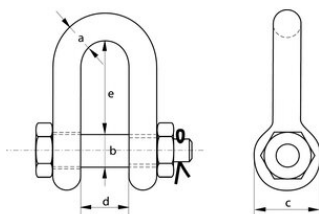

### Productinformatie

**Algemeen:** D-sluiting moerbout Yellow Pin G-3153.

**Norm:** Volgens Amerikaanse federale specificaties RR-C-271.

... [Read more](#)

---

**Materiaal:** Beugel en bout hoogwaardig staal, sterkteklasse 6.

## G-3153 D-sluiting MB Yellow Pin

### Maattekening

### Technische gegevens

Artikelnr.	Diameter mm	WLL ton	Maat	a mm	b mm mm	c mm	dmm mm	emm mm	Gewicht (kg)
11.30LRYDMB13	30	2	0.33 og	13	16	30	20	41	0,33
11.30LRYDMB16	38	3,25	0.62 og	16	19	38	27	51	0,62
11.30LRYDMB19	46	4,75	1.02 og	19	22	46	32	60	1,02
-	53	6,5	1.49 og	22	25	53	36	71	1,49
-	61	8,5	2.26 og	25	28	61	43	81	2,26
-	68	9,5	3.2 og	28	32	68	46	90	3,2
-	76	12	4.91 og	32	35	76	51	100	4,91
-	84	13,5	5.84 og	35	38	84	57	111	5,84
-	92	17	8.4 og	38	42	92	60	122	8,4
-	106	25	11.9 og	45	50	106	73	146	11,9