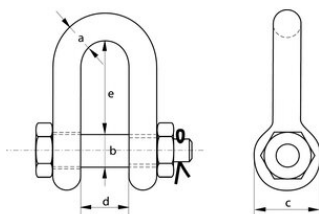

### Productinformatie

**Algemeen:** D-sluiting moerbout Yellow Pin G-3153.

**Norm:** Volgens Amerikaanse federale specificaties RR-C-271.

... [Read more](#)

---

**Materiaal:** Beugel en bout hoogwaardig staal, sterkteklasse 6.

## G-3153 D-sluiting MB Yellow Pin

### Maattekening

### Technische gegevens

| Artikelnr.    | Diameter mm | WLL ton | Maat    | a mm | b mm | c mm | d mm | e mm | Gewicht (kg) |
|---------------|-------------|---------|---------|------|------|------|------|------|--------------|
| 11.30LRYDMB13 | 30          | 2       | 0.33 og | 13   | 16   | 30   | 20   | 41   | 0,33         |
| 11.30LRYDMB16 | 38          | 3,25    | 0.62 og | 16   | 19   | 38   | 27   | 51   | 0,62         |
| 11.30LRYDMB19 | 46          | 4,75    | 1.02 og | 19   | 22   | 46   | 32   | 60   | 1,02         |
| -             | 53          | 6,5     | 1.49 og | 22   | 25   | 53   | 36   | 71   | 1,49         |
| -             | 61          | 8,5     | 2.26 og | 25   | 28   | 61   | 43   | 81   | 2,26         |
| -             | 68          | 9,5     | 3.2 og  | 28   | 32   | 68   | 46   | 90   | 3,2          |
| -             | 76          | 12      | 4.91 og | 32   | 35   | 76   | 51   | 100  | 4,91         |
| -             | 84          | 13,5    | 5.84 og | 35   | 38   | 84   | 57   | 111  | 5,84         |
| -             | 92          | 17      | 8.4 og  | 38   | 42   | 92   | 60   | 122  | 8,4          |
| -             | 106         | 25      | 11.9 og | 45   | 50   | 106  | 73   | 146  | 11,9         |