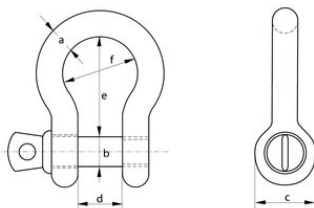

G-3161 Harpsluiting BB Yellow Pin

Productinformatie

Algemeen: Harpsluiting borstbout Yellow Pin G-3161.

Norm: Volgens Amerikaanse federale specificaties RR-C-271.

... [Read more](#)

Materiaal: Beugel en bout hoogwaardig staal, sterkteklasse 6.

Markering: CE

Afwerking: Thermisch verzinkt.

Veiligheidsfactor: 6:1

Grade: 6

G-3161 Harpsluiting BB Yellow Pin

Maattekening

Technische gegevens

Artikelnr.	Diameter mm	WLL ton	a mm	b mm mm	c mm	dmm mm	emm mm	fmm mm	Gewicht (kg)
11.31LRYHBB05	14	0,33	5	6	14	9,5	22	15	0,03
11.31LRYHBB06	16	0,5	6	8	16	12	29	20	0,05
11.31LRYHBB08	19	0,75	8	10	19	13,5	31	21	0,08
11.31LRYHBB10	23	1	10	11	23	17	37	26	0,14
11.31LRYHBB11	27	1,5	11	13	27	19	43	29	0,2
11.31LRYHBB13	30	2	13	16	30	20	48	33	0,33
11.31LRYHBB16	38	3,25	16	19	38	27	60	43	0,62
11.31LRYHBB19	46	4,75	19	22	46	32	71	50	1,07
11.31LRYHBB22	53	6,5	22	25	53	36	84	58	1,62
11.31LRYHBB25	61	8,5	25	28	61	43	95	68	2,28
11.31LRYHBB28	68	9,5	28	32	68	46	108	74	3,36
11.31LRYHBB32	76	12	32	35	76	51	119	82	4,31
11.31LRYHBB35	84	13,5	35	38	84	57	133	92	6,14
11.31LRYHBB38	92	17	38	42	92	60	146	98	7,81
11.31LRYHBB45	106	25	45	50	106	73	177	127	12,61