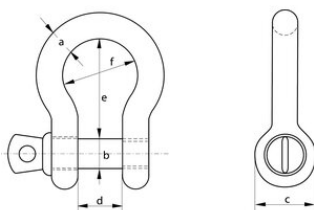

G-3161 Harpsluiting BB Yellow Pin

Productinformatie

Algemeen: Harpsluiting borstbout Yellow Pin G-3161.

Norm: Volgens Amerikaanse federale specificaties RR-C-271.

... [Read more](#)

Materiaal: Beugel en bout hoogwaardig staal, sterkteklasse 6.

Markering: CE

Afwerking: Thermisch verzinkt.

Veiligheidsfactor: 6:1

Grade: 6

G-3161 Harpsluiting BB Yellow Pin

Maattekening

Technische gegevens

Artikelnr.	Diameter mm	WLL ton	a mm	b mm	c mm	d mm	e mm	f mm	Gewicht (kg)
11.31LRYHBB05	14	0,33	5	6	14	9,5	22	15	0,03
11.31LRYHBB06	16	0,5	6	8	16	12	29	20	0,05
11.31LRYHBB08	19	0,75	8	10	19	13,5	31	21	0,08
11.31LRYHBB10	23	1	10	11	23	17	37	26	0,14
11.31LRYHBB11	27	1,5	11	13	27	19	43	29	0,2
11.31LRYHBB13	30	2	13	16	30	20	48	33	0,33
11.31LRYHBB16	38	3,25	16	19	38	27	60	43	0,62
11.31LRYHBB19	46	4,75	19	22	46	32	71	50	1,07
11.31LRYHBB22	53	6,5	22	25	53	36	84	58	1,62
11.31LRYHBB25	61	8,5	25	28	61	43	95	68	2,28
11.31LRYHBB28	68	9,5	28	32	68	46	108	74	3,36
11.31LRYHBB32	76	12	32	35	76	51	119	82	4,31
11.31LRYHBB35	84	13,5	35	38	84	57	133	92	6,14
11.31LRYHBB38	92	17	38	42	92	60	146	98	7,81
11.31LRYHBB45	106	25	45	50	106	73	177	127	12,61